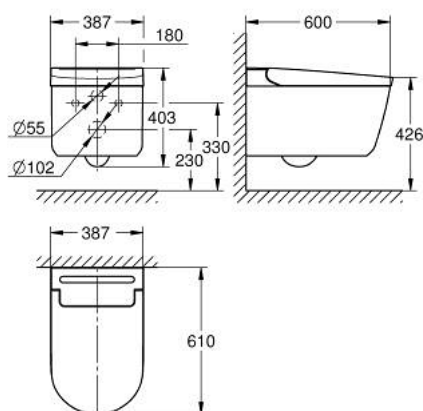

36 507 SH0 **SENSIA УНИТАЗ-БИДЕ ПОДВЕСНОЙ**

ОПИСАНИЕ ПРОДУКТА

- Colour: альпин-белый
- GROHE Hygiene антибактериальное и грязеотталкивающее покрытие в соответствии со стандартом SIAA Koki и технологией Aquaceramics
- GROHE power flush: безободковый унитаз с технологией GROHE Triple Vortex
- GROHE Skin Clean:
- 2 регулируемые душевые форсунки (1 стандартная, 1 дамская)
- дамский душ с отдельной подачей воды
- массажный режим струи
- Регулировка напора воды
- автоматическая промывка до и после использования
- встроенный проточный нагреватель обеспечивает непрерывную подачу теплой воды
- регулируемая температура
- Другие функции
- Функция удаления накипи
- PP WC seat and lid with soft close function
- вкл./выкл. устройства
- встроенный подвод воды и электропитание
- пульт управления
- В комплекте:
- шумоизоляция, установочные элементы и шайбы в комплекте
- пульт управления с настенным держателем
- набор для подключения воды
- заглушка
- кабель электропитания
- давление 0.05 - 1 МПа (0.5 - 10 бар)
- напряжение 220-240 V
- частота 50-60 Hz
- тип защиты IPX4
- Соответствует EN 1717
- сертификат CE (Европейское соответствие)