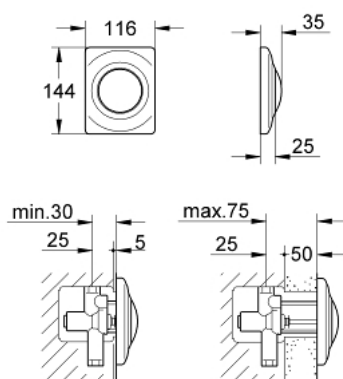

## 37 018 P00 SURF НАКЛАДНАЯ ПАНЕЛЬ СМЫВА

### ОПИСАНИЕ ПРОДУКТА

- Colour: матовый хром
- 116 x 144 мм
- с кнопочным управлением
- GROHE LongLife finish - стойкое долговечное покрытие

### ЗАПАСНЫЕ ЧАСТИ

- 1: Пружина (Spare part-nr. 4309700M)
- 2: Штифт управления (Spare part-nr. 43038000)
- 3: Крепежная рама (Spare part-nr. 43210000)