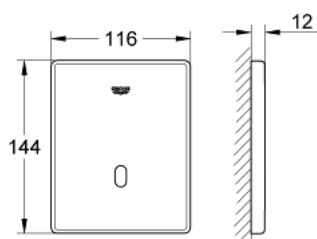

### ОПИСАНИЕ ПРОДУКТА

- Colour: хром
- с инфракрасным датчиком для двусторонней связи для мониторинга, настройки и сервисного обслуживания
- с адаптером 100-230 V переменного тока, 50-60 Hz, 6 V постоянного тока
- картридж с соленоидным клапаном и грязеулавливающим фильтром
- фронтальная панель 116 x 144 мм
- минимальное давление 0,5 бар
- рабочее давление максимум 10 бар
- 7 предустановленных режимов:
- совместимо с автосмывом Sensia Arena, Sensia Pro, Hygiene
- - режим очистки
- предварительная промывка вкл/выкл
- дополнительные функции и точные настройки с помощью пульта дистанционного управления 36 407
- регулируемое время смыва, настраиваемое вручную или с помощью пульта управления
- комплект верхней монтажной части
- для Rapido U
- сертификат CE (Европейское соответствие)