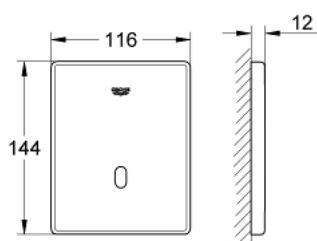

37 324 001 ТЕСТRON SKATE ИНФРАКРАСНАЯ-ЭЛЕКТРОНИКА ДЛЯ ПИССУАРА

ОПИСАНИЕ ПРОДУКТА

- Colour: хром
- с инфракрасным датчиком для двусторонней связи для мониторинга, настройки и сервисного обслуживания
- 6V литиевая батарейка, тип CR-P2
- Срок службы батарейки: прибл. 7 лет (150 включений в день)
- картридж с соленоидным клапаном и грязеулавливающим фильтром
- фронтальная панель 116 x 144 мм
- минимальное давление 0,5 бар
- рабочее давление максимум 10 бар
- многоступенчатый указатель состояния батарейки
- 7 предустановленных режимов:
- совместимо с автосмывом Sensia Arena, Sensia Pro, Hygiene
- - режим очистки
- предварительная промывка вкл/выкл
- дополнительные функции и точные настройки с помощью пульта дистанционного управления 36 407
- регулируемое время смыва, настраиваемое вручную или с помощью пульта управления
- комплект верхней монтажной части
- для Rapido U или Rapido UMB
- сертификат CE (Европейское соответствие)