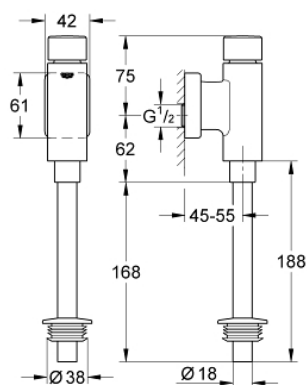

### ОПИСАНИЕ ПРОДУКТА

- Colour: хром
- подключение 1/2"
- из латуни
- со встроенным запорным клапаном
- GROHE LongLife Finish - стойкое долговечное покрытие
- с клавишей управления и отводным штуцером
- регулятор потока смыва
- Регулируемый объем смыва 1,0 - 4,0 л
- с подвижной розеткой
- смывная трубка 200 мм
- внутреннее соединение
- минимальное давление 0,5 бар
- максимальное давление 10 бар

### ЗАПАСНЫЕ ЧАСТИ

- 1: Кнопка (Spare part-nr. 66728000)
  - 2: Деталь управления (Spare part-nr. 66802000)
  - 3: поршень (Spare part-nr. 43450000)
  - 3.1: Мембрана (Spare part-nr. 4376500M)
  - 4: Предохранитель (Spare part-nr. 43393000)
  - 5: Розетка (Spare part-nr. 66734000)
  - 6: Отводная гайка (Spare part-nr. 42344000)
  - 7: Сливная трубка для писсуара (Spare part-nr. 37035000)
  - 8: адаптер для унитаала (Spare part-nr. 43818000)
  - 9: Комплект уплотнений (Spare part-nr. 42345000)\*
  - 10: Розетка (Spare part-nr. 37391000)\*
- \* Optional accessories