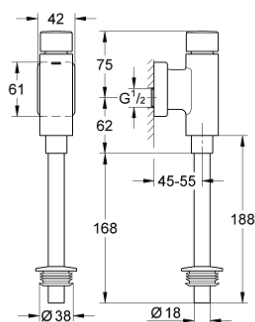

37 345 000 RONDO СМЫВНОЕ УСТРОЙСТВО ДЛЯ ПИССУАРА

ОПИСАНИЕ ПРОДУКТА

- Colour: хром
- подключение 1/2"
- из латуни
- со встроенным запорным клапаном
- GROHE LongLife Finish - стойкое долговечное покрытие
- с клавишей управления и отводным штуцером
- регулятор потока смыва
- Регулируемый объем смыва 1,0 - 4,0 л
- с подвижной розеткой
- смывная трубка 200 мм
- внутреннее соединение
- минимальное давление 0,5 бар
- максимальное давление 10 бар

37 345 000 RONDO СМЫВНОЕ УСТРОЙСТВО ДЛЯ ПИССУАРА

ЗАПАСНЫЕ ЧАСТИ

- 1: Кнопка (Spare part-nr. 66728000)
 - 2: Деталь управления (Spare part-nr. 66802000)
 - 3: поршень (Spare part-nr. 43450000)
 - 3.1: Мембрана (Spare part-nr. 4376500M)
 - 4: Предохранитель (Spare part-nr. 43393000)
 - 5: Розетка (Spare part-nr. 66734000)
 - 6: Отводная гайка (Spare part-nr. 42344000)
 - 7: Сливная трубка для писсуара (Spare part-nr. 37035000)
 - 8: адаптер для унитаала (Spare part-nr. 43818000)
 - 9: Комплект уплотнений (Spare part-nr. 42345000)*
 - 10: Розетка (Spare part-nr. 37391000)*
- * Optional accessories