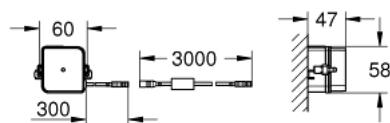

### ОПИСАНИЕ ПРОДУКТА

- Colour: хром
- с дополнительной механической функцией смыва
- с инфракрасным датчиком для двусторонней связи для мониторинга, настройки и сервисного обслуживания
- с адаптером 100-230 V переменного тока, 50-60 Hz, 6 V постоянного тока
- для 1 объема смыва
- для смывного бачка GD 2
- серво мотор
- для скрытого монтажа
- крепление скрытое
- фронтальная панель 156 x 197 мм
- 7 предустановленных режимов:
- совместимо с автосмывом Sensia Arena, Sensia Pro, Hygiene
- - режим очистки
- предварительная промывка вкл/выкл
- дополнительные функции и точные настройки с помощью пульта дистанционного управления 36 407
- регулируемый смыв (3-9 л) вручную или с помощью пульта управления
- сертификат CE (Европейское соответствие)
- для установки на Rapid SLX необходимо заказать ревизионный короб 66 791 000 (приобретается отдельно)