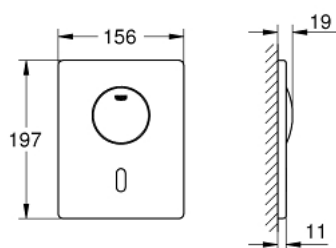

### ОПИСАНИЕ ПРОДУКТА

- Colour: хром
- с дополнительной механической функцией смыва
- с инфракрасным датчиком для двусторонней связи для мониторинга, настройки и сервисного обслуживания
- с адаптером 100-230 V переменного тока, 50-60 Hz, 6 V постоянного тока
- для 1 объема смыва
- для смывного бачка GD 2
- серво мотор
- для скрытого монтажа
- крепление скрытое
- фронтальная панель 156 x 197 мм
- 7 предустановленных режимов:
- совместимо с автосмывом Sensia Arena, Sensia Pro, Hygiene
- - режим очистки
- предварительная промывка вкл/выкл
- дополнительные функции и точные настройки с помощью пульта дистанционного управления 36 407
- регулируемый смыв (3-9 л) вручную или с помощью пульта управления
- сертификат CE (Европейское соответствие)
- для установки на Rapid SLX необходимо заказать ревизионный короб 66 791 000 (приобретается отдельно)