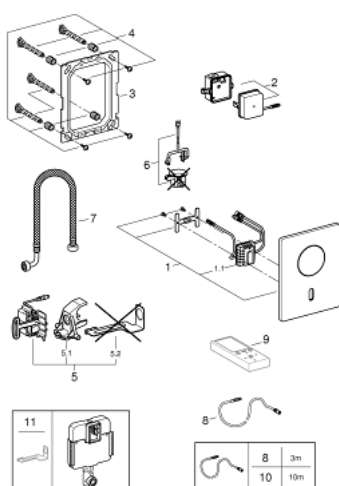

### ОПИСАНИЕ ПРОДУКТА

- Colour: хром
- с дополнительной механической функцией смыва
- с инфракрасным датчиком для двусторонней связи для мониторинга, настройки и сервисного обслуживания
- с адаптером 100-230 V переменного тока, 50-60 Hz, 6 V постоянного тока
- для 1 объема смыва
- для смывного бачка GD 2
- серво мотор
- для скрытого монтажа
- крепление скрытое
- фронтальная панель 156 x 197 мм
- 7 предустановленных режимов:
- совместимо с автосмывом Sensia Arena, Sensia Pro, Hygiene
- - режим очистки
- предварительная промывка вкл/выкл
- дополнительные функции и точные настройки с помощью пульта дистанционного управления 36 407
- регулируемый смыв (3-9 л) вручную или с помощью пульта управления
- сертификат CE (Европейское соответствие)
- для установки на Rapid SLX необходимо заказать ревизионный короб 66 791 000 (приобретается отдельно)

### ЗАПАСНЫЕ ЧАСТИ

- 1: Top plate with electronic (Spare part-nr. 42440000)
  - 1.1: Электроника (Spare part-nr. 42439000)
  - 2: Импульсный источник (электро)питания (Spare part-nr. 42470000)
  - 3: Крепежная рама (Spare part-nr. 42736000)
  - 4: Крепежный набор (Spare part-nr. 4215800M)
  - 5: Сервомотор (Spare part-nr. 43281000)
  - 5.1: Держатель для смесителей GROHE встроенного монтажа (Spare part-nr. 42246000)
  - 5.2: Кронштейн (Spare part-nr. 43617000)
  - 6: Резьбовое соединение (Spare part-nr. 43306000)
  - 7: Шланг (Spare part-nr. 43307000)
  - 8: Удлинительный кабель (Spare part-nr. 36221000)
  - 9: Пульт дистанционного управления (Spare part-nr. 36407001)\*
  - 10: Удлинительный кабель (Spare part-nr. 36222000)\*
  - 11: Кронштейн (Spare part-nr. 43617000)\*
- \* Optional accessories