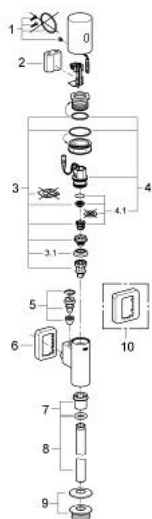

37 421 000 ТЕСТРОН RONDO ИНФРАКРАСНАЯ-ЭЛЕКТРОНИКА ДЛЯ ПИССУАРА

ОПИСАНИЕ ПРОДУКТА

- Colour: хром
- с инфракрасным датчиком для двусторонней связи для мониторинга, настройки и сервисного обслуживания
- 6V литиевая батарейка, тип CR-P2
- Срок службы батарейки: approx. 7 лет (150 включений в день)
- металлический корпус
- наружный монтаж
- минимальное давление 0,5 бар
- рабочее давление максимум 10 бар
- G ½
- с предохранителем
- сливная трубка с резиновым соединением
- многоступенчатый указатель состояния батарейки
- 7 предустановленных режимов:
- совместимо с автосмывом Sensia Arena, Sensia Pro, Hygiene
- - режим очистки
- предварительная промывка вкл/выкл
- дополнительные функции и точные настройки с помощью пульта дистанционного управления 36 407
- регулируемое время смыва, настраиваемое вручную или с помощью пульта управления
- сертификат CE (Европейское соответствие)

37 421 000 ТЕСТРОН RONDO ИНФРАКРАСНАЯ-ЭЛЕКТРОНИКА ДЛЯ ПИССУАРА

ЗАПАСНЫЕ ЧАСТИ

- 1: Набор винтов (Spare part-nr. 42422000)
- 2: Аккумулятор (Spare part-nr. 42886000)
- 3: поршень (Spare part-nr. 42797000)
- 3.1: Мембрана (Spare part-nr. 4376500M)
- 4: Магнитный вентиль (Spare part-nr. 42438000)
- 4.1: Vorschaltgeraet (Spare part-nr. 43581000)
- 5: Предохранитель (Spare part-nr. 43393000)
- 6: Розетка (Spare part-nr. 66734000)
- 7: Отводная гайка (Spare part-nr. 42344000)
- 8: Сливная трубка для писсуара (Spare part-nr. 37035000)
- 9: адаптер для уринала (Spare part-nr. 43818000)
- 10: Розетка (Spare part-nr. 37391000)*