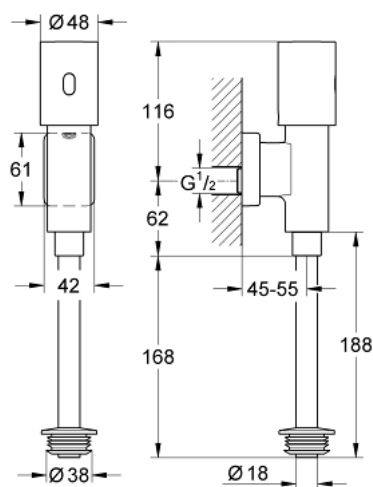

37 421 000 ТЕСТРОН RONDO ИНФРАКРАСНАЯ-ЭЛЕКТРОНИКА ДЛЯ ПИССУАРА

ОПИСАНИЕ ПРОДУКТА

- Colour: хром
- с инфракрасным датчиком для двусторонней связи для мониторинга, настройки и сервисного обслуживания
- 6V литиевая батарейка, тип CR-P2
- Срок службы батарейки: approx. 7 лет (150 включений в день)
- металлический корпус
- наружный монтаж
- минимальное давление 0,5 бар
- рабочее давление максимум 10 бар
- G ½
- с предохранителем
- сливная трубка с резиновым соединением
- многоступенчатый указатель состояния батарейки
- 7 предустановленных режимов:
- совместимо с автосмывом Sensia Arena, Sensia Pro, Hygiene
- - режим очистки
- предварительная промывка вкл/выкл
- дополнительные функции и точные настройки с помощью пульта дистанционного управления 36 407
- регулируемое время смыва, настраиваемое вручную или с помощью пульта управления
- сертификат CE (Европейское соответствие)

37 421 000 ТЕСТРОН RONDO ИНФРАКРАСНАЯ-ЭЛЕКТРОНИКА ДЛЯ ПИССУАРА

ЗАПАСНЫЕ ЧАСТИ

- 1: Набор винтов (Spare part-nr. 42422000)
- 2: Аккумулятор (Spare part-nr. 42886000)
- 3: поршень (Spare part-nr. 42797000)
- 3.1: Мембрана (Spare part-nr. 4376500M)
- 4: Магнитный вентиль (Spare part-nr. 42438000)
- 4.1: Vorschaltgeraet (Spare part-nr. 43581000)
- 5: Предохранитель (Spare part-nr. 43393000)
- 6: Розетка (Spare part-nr. 66734000)
- 7: Отводная гайка (Spare part-nr. 42344000)
- 8: Сливная трубка для писсуара (Spare part-nr. 37035000)
- 9: адаптер для уринала (Spare part-nr. 43818000)
- 10: Розетка (Spare part-nr. 37391000)*