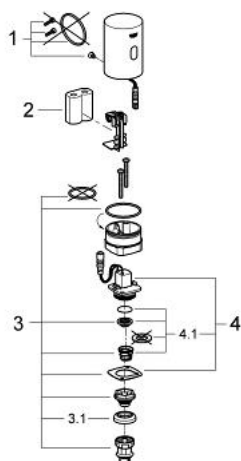

37 427 000 ТЕСТРОН ЭЛЕКТРОНИКА ДЛЯ ПЕРЕОСНАЩЕНИЯ DN15

ОПИСАНИЕ ПРОДУКТА

- Colour: хром
- с инфракрасным датчиком для двусторонней связи для мониторинга, настройки и сервисного обслуживания
- 6V литиевая батарейка, тип CR-P2
- Срок службы батарейки: прибл. 7 лет (150 включений в день)
- металлический корпус
- наружный монтаж
- для переоснащения смывного устройства для писсуара 37 437, 37 021 и DAL 576
- минимальное давление 0,5 бар
- рабочее давление максимум 10 бар
- с поршнем
- многоступенчатый указатель состояния батарейки
- 7 предустановленных режимов:
- совместимо с автосмывом Sensia Arena, Sensia Pro, Hygiene
- - режим очистки
- предварительная промывка вкл/выкл
- дополнительные функции и точные настройки с помощью пульта дистанционного управления 36 407
- регулируемое время смыва, настраиваемое вручную или с помощью пульта управления
- сертификат CE (Европейское соответствие)

37 427 000 ТЕСТРОН ЭЛЕКТРОНИКА ДЛЯ ПЕРЕОСНАЩЕНИЯ DN15

ЗАПАСНЫЕ ЧАСТИ

- 1: Набор винтов (Spare part-nr. 42422000)
- 2: Аккумулятор (Spare part-nr. 42886000)
- 3: поршень (Spare part-nr. 42797000)
- 3.1: Мембрана (Spare part-nr. 4376500M)
- 4: Магнитный вентиль (Spare part-nr. 42893000)
- 4.1: Vorschaltgeraet (Spare part-nr. 43581000)