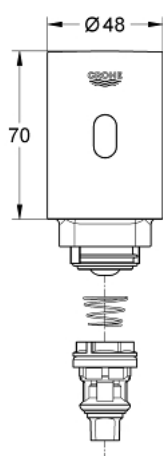

37 427 000 ТЕСТРОН ЭЛЕКТРОНИКА ДЛЯ ПЕРЕОСНАЩЕНИЯ DN15

ОПИСАНИЕ ПРОДУКТА

- Colour: хром
- с инфракрасным датчиком для двусторонней связи для мониторинга, настройки и сервисного обслуживания
- 6V литиевая батарейка, тип CR-P2
- Срок службы батарейки: прибл. 7 лет (150 включений в день)
- металлический корпус
- наружный монтаж
- для переоснащения смывного устройства для писсуара 37 437, 37 021 и DAL 576
- минимальное давление 0,5 бар
- рабочее давление максимум 10 бар
- с поршнем
- многоступенчатый указатель состояния батарейки
- 7 предустановленных режимов:
- совместимо с автосмывом Sensia Arena, Sensia Pro, Hygiene
- - режим очистки
- предварительная промывка вкл/выкл
- дополнительные функции и точные настройки с помощью пульта дистанционного управления 36 407
- регулируемое время смыва, настраиваемое вручную или с помощью пульта управления
- сертификат CE (Европейское соответствие)

37 427 000 ТЕСТРОН ЭЛЕКТРОНИКА ДЛЯ ПЕРЕОСНАЩЕНИЯ DN15

ЗАПАСНЫЕ ЧАСТИ

- 1: Набор винтов (Spare part-nr. 42422000)
- 2: Аккумулятор (Spare part-nr. 42886000)
- 3: поршень (Spare part-nr. 42797000)
- 3.1: Мембрана (Spare part-nr. 4376500M)
- 4: Магнитный вентиль (Spare part-nr. 42893000)
- 4.1: Vorschaltgeraet (Spare part-nr. 43581000)