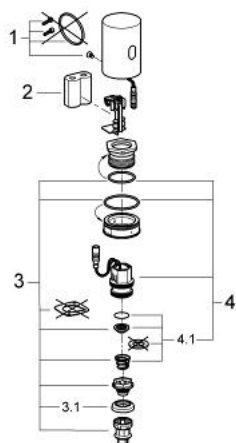

37 428 000 ТЕСТРОН ЭЛЕКТРОНИКА ДЛЯ ПЕРЕОСНАЩЕНИЯ DN15

ОПИСАНИЕ ПРОДУКТА

- Colour: хром
- с инфракрасным датчиком для двусторонней связи для мониторинга, настройки и сервисного обслуживания
- 6V литиевая батарейка, тип CR-P2
- Срок службы батарейки: прибл. 7 лет (150 включений в день)
- металлический корпус
- наружный монтаж
- для переоснащения смывного устройства для писсуара 37 339 000
- минимальное давление 0,5 бар
- рабочее давление максимум 10 бар
- с поршнем
- многоступенчатый указатель состояния батарейки
- 7 предустановленных режимов:
- совместимо с автосмывом Sensia Arena, Sensia Pro, Hygiene
- - режим очистки
- предварительная промывка вкл/выкл
- дополнительные функции и точные настройки с помощью пульта дистанционного управления 36 407
- регулируемое время смыва, настраиваемое вручную или с помощью пульта управления
- сертификат CE (Европейское соответствие)

37 428 000 ТЕСТРОН ЭЛЕКТРОНИКА ДЛЯ ПЕРЕОСНАЩЕНИЯ DN15

ЗАПАСНЫЕ ЧАСТИ

- 1: Набор винтов (Spare part-nr. 42422000)
- 2: Аккумулятор (Spare part-nr. 42886000)
- 3: поршень (Spare part-nr. 42797000)
- 3.1: Мембрана (Spare part-nr. 4376500M)
- 4: Магнитный вентиль (Spare part-nr. 42438000)
- 4.1: Vorschaltgeraet (Spare part-nr. 43581000)