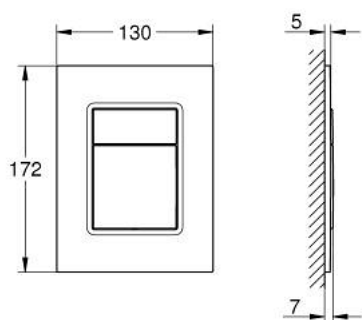

37 535 000 SKATE COSMOPOLITAN S НАКЛАДНАЯ ПАНЕЛЬ СМЫВА

ОПИСАНИЕ ПРОДУКТА

- Colour: хром
- 2 объема смыва или прерывание смыва старт/стоп
- для пневматического смывного клапана
- GD 2 смывной бачок
- вертикальный или горизонтальный монтаж
- 130 x 172 мм
- материал: ABS
- GROHE LongLife Finish - стойкое долговечное покрытие
- GROHE EcoJoy Технология совершенного потока при уменьшенном расходе воды
- панель смыва с магнитным держателем и крепежным кронштейном в комплекте
- совместима с Rapid SLX
- для установки на Rapid SL и Uniset со смывным бачком GD 2 необходимо заказать ревизионный короб 40 911 000 (приобретается отдельно)
- для Rapid SL и Uniset с монтажной высотой 0,82 / 1,00 м необходимо заказать ревизионный короб 40 950 000 (приобретается отдельно)