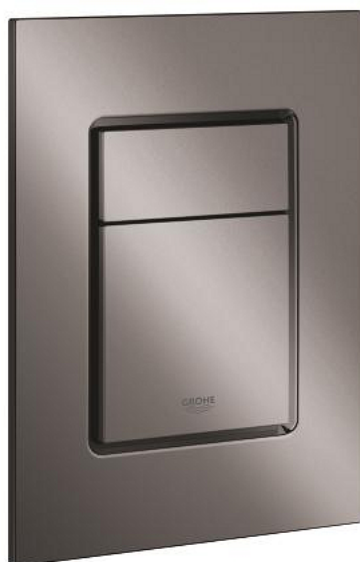

37 535 A00 SKATE COSMOPOLITAN S НАКЛАДНАЯ ПАНЕЛЬ СМЫВА

ОПИСАНИЕ ПРОДУКТА

- Colour: темный графит, глянец
- 2 объема смыва или прерывание смыва старт/стоп
- для пневматического смывного клапана
- GD 2 смывной бачок
- вертикальный или горизонтальный монтаж
- 130 x 172 мм
- материал: ABS
- GROHE LongLife finish - стойкое долговечное покрытие
- GROHE EcoJoy Технология совершенного потока при уменьшенном расходе воды
- панель смыва с магнитным держателем и крепежным кронштейном в комплекте
- совместима с Rapid SLX

- для установки на Rapid SL и Uniset со смывным бачком GD 2 необходимо заказать ревизионный короб 40 911 000 (приобретается отдельно)
- для Rapid SL и Uniset с монтажной высотой 0,82 / 1,00 м необходимо заказать ревизионный короб 40 950 000 (приобретается отдельно)