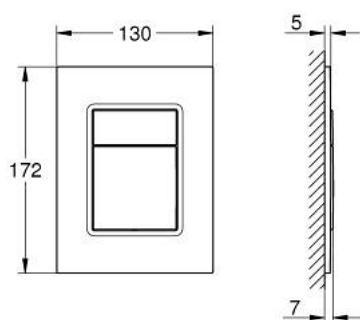

37 535 A00 SKATE COSMOPOLITAN S НАКЛАДНАЯ ПАНЕЛЬ СМЫВА

ОПИСАНИЕ ПРОДУКТА

- Colour: темный графит, глянец
- 2 объема смыва или прерывание смыва старт/стоп
- для пневматического смывного клапана
- GD 2 смывной бачок
- вертикальный или горизонтальный монтаж
- 130 x 172 мм
- материал: ABS
- GROHE LongLife finish - стойкое долговечное покрытие
- GROHE EcoJoy Технология совершенного потока при уменьшенном расходе воды
- панель смыва с магнитным держателем и крепежным кронштейном в комплекте
- совместима с Rapid SLX

- для установки на Rapid SL и Uniset со смывным бачком GD 2 необходимо заказать ревизионный короб 40 911 000 (приобретается отдельно)
- для Rapid SL и Uniset с монтажной высотой 0,82 / 1,00 м необходимо заказать ревизионный короб 40 950 000 (приобретается отдельно)