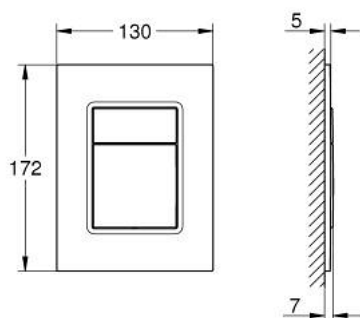

## 37 535 DA0 SKATE COSMOPOLITAN S НАКЛАДНАЯ ПАНЕЛЬ СМЫВА

### ОПИСАНИЕ ПРОДУКТА

- Colour: теплый закат, глянец
- 2 объема смыва или прерывание смыва старт/стоп
- для пневматического смывного клапана
- GD 2 смывной бачок
- вертикальный или горизонтальный монтаж
- 130 x 172 мм
- материал: ABS
- GROHE LongLife finish - стойкое долговечное покрытие
- GROHE EcoJoy Технология совершенного потока при уменьшенном расходе воды
- панель смыва с магнитным держателем и крепежным кронштейном в комплекте
- совместима с Rapid SLX

- для установки на Rapid SL и Uniset со смывным бачком GD 2 необходимо заказать ревизионный короб 40 911 000 (приобретается отдельно)
- для Rapid SL и Uniset с монтажной высотой 0,82 / 1,00 м необходимо заказать ревизионный короб 40 950 000 (приобретается отдельно)