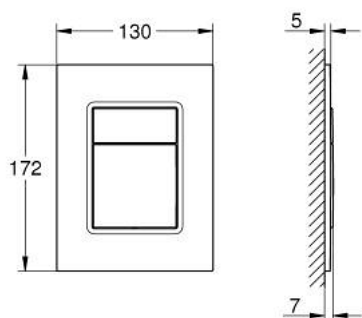

37 535 DA0 SKATE COSMOPOLITAN S НАКЛАДНАЯ ПАНЕЛЬ СМЫВА

ОПИСАНИЕ ПРОДУКТА

- Colour: теплый закат, глянец
- 2 объема смыва или прерывание смыва старт/стоп
- для пневматического смывного клапана
- GD 2 смывной бачок
- вертикальный или горизонтальный монтаж
- 130 x 172 мм
- материал: ABS
- GROHE LongLife finish - стойкое долговечное покрытие
- панель смыва с магнитным держателем и крепежным кронштейном в комплекте
- совместима с Rapid SLX

- для установки на Rapid SL и Uniset со смывным бачком GD 2 необходимо заказать ревизионный короб 40 911 000 (приобретается отдельно)
- для Rapid SL и Uniset с монтажной высотой 0,82 / 1,00 м необходимо заказать ревизионный короб 40 950 000 (приобретается отдельно)