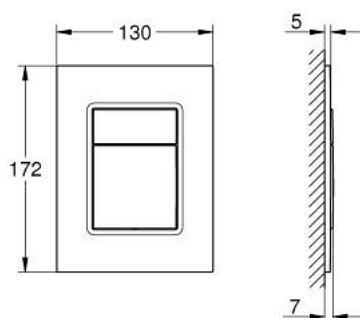

37 535 DC0 SKATE COSMOPOLITAN S НАКЛАДНАЯ ПАНЕЛЬ СМЫВА

ОПИСАНИЕ ПРОДУКТА

- Colour: суперсталь
- 2 объема смыва или прерывание смыва старт/стоп
- для пневматического смывного клапана
- GD 2 смывной бачок
- вертикальный монтаж
- 130 x 172 мм
- материал: ABS
- GROHE LongLife finish - стойкое долговечное покрытие
- GROHE EcoJoy Технология совершенного потока при уменьшенном расходе воды
- панель смыва с магнитным держателем и крепежным кронштейном в комплекте
- совместима с Rapid SLX

- для установки на Rapid SL и Uniset со смывным бачком GD 2 необходимо заказать ревизионный короб 40 911 000 (приобретается отдельно)
- для Rapid SL и Uniset с монтажной высотой 0,82 / 1,00 м необходимо заказать ревизионный короб 40 950 000 (приобретается отдельно)