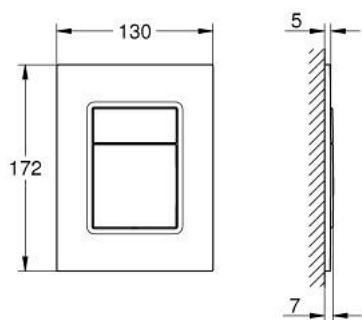

37 535 DL0 SKATE COSMOPOLITAN S НАКЛАДНАЯ ПАНЕЛЬ СМЫВА

ОПИСАНИЕ ПРОДУКТА

- Colour: теплый закат, матовый
- 2 объема смыва или прерывание смыва старт/стоп
- для пневматического смывного клапана
- GD 2 смывной бачок
- вертикальный монтаж
- 130 x 172 мм
- материал: ABS
- GROHE LongLife finish - стойкое долговечное покрытие
- GROHE EcoJoy Технология совершенного потока при уменьшенном расходе воды
- панель смыва с магнитным держателем и крепежным кронштейном в комплекте
- совместима с Rapid SLX
- для установки на Rapid SL и Uniset со смывным бачком GD 2 необходимо заказать ревизионный короб 40 911 000 (приобретается отдельно)
- для Rapid SL и Uniset с монтажной высотой 0,82 / 1,00 м необходимо заказать ревизионный короб 40 950 000 (приобретается отдельно)