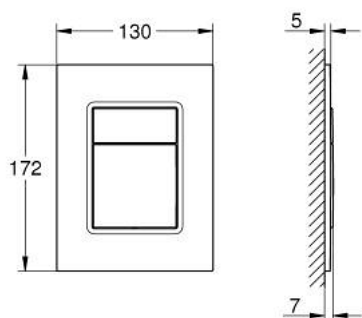

37 535 GL0 SKATE COSMOPOLITAN S НАКЛАДНАЯ ПАНЕЛЬ СМЫВА

ОПИСАНИЕ ПРОДУКТА

- Colour: холодный рассвет, глянец
- 2 объема смыва или прерывание смыва старт/стоп
- для пневматического смывного клапана
- GD 2 смывной бачок
- вертикальный или горизонтальный монтаж
- 130 x 172 мм
- материал: ABS
- GROHE LongLife finish - стойкое долговечное покрытие
- панель смыва с магнитным держателем и крепежным кронштейном в комплекте
- совместима с Rapid SLX

- для установки на Rapid SL и Uniset со смывным бачком GD 2 необходимо заказать ревизионный короб 40 911 000 (приобретается отдельно)
- для Rapid SL и Uniset с монтажной высотой 0,82 / 1,00 м необходимо заказать ревизионный короб 40 950 000 (приобретается отдельно)