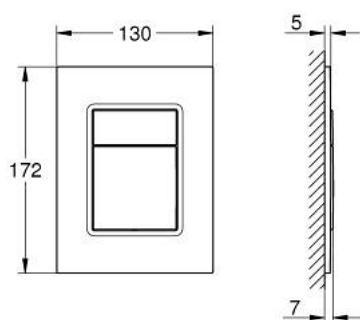

37 535 GL0 SKATE COSMOPOLITAN S НАКЛАДНАЯ ПАНЕЛЬ СМЫВА

ОПИСАНИЕ ПРОДУКТА

- Colour: холодный рассвет, глянец
- 2 объема смыва или прерывание смыва старт/стоп
- для пневматического смывного клапана
- GD 2 смывной бачок
- вертикальный или горизонтальный монтаж
- 130 x 172 мм
- материал: ABS
- GROHE LongLife finish - стойкое долговечное покрытие
- GROHE EcoJoy Технология совершенного потока при уменьшенном расходе воды
- панель смыва с магнитным держателем и крепежным кронштейном в комплекте
- совместима с Rapid SLX

- для установки на Rapid SL и Uniset со смывным бачком GD 2 необходимо заказать ревизионный короб 40 911 000 (приобретается отдельно)
- для Rapid SL и Uniset с монтажной высотой 0,82 / 1,00 м необходимо заказать ревизионный короб 40 950 000 (приобретается отдельно)