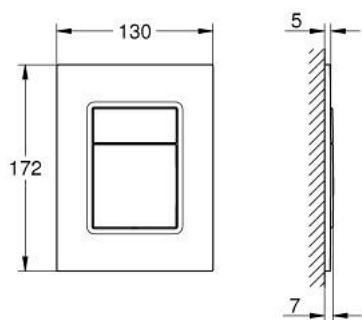

## 37 535 GN0 SKATE COSMOPOLITAN S НАКЛАДНАЯ ПАНЕЛЬ СМЫВА

### ОПИСАНИЕ ПРОДУКТА

- Colour: холодный расцвет, матовый
- 2 объема смыва или прерывание смыва старт/стоп
- для пневматического смывного клапана
- GD 2 смывной бачок
- вертикальный монтаж
- 130 x 172 мм
- материал: ABS
- GROHE LongLife finish - стойкое долговечное покрытие
- GROHE EcoJoy Технология совершенного потока при уменьшенном расходе воды
- панель смыва с магнитным держателем и крепежным кронштейном в комплекте
- совместима с Rapid SLX
- для установки на Rapid SL и Uniset со смывным бачком GD 2 необходимо заказать ревизионный короб 40 911 000 (приобретается отдельно)
- для Rapid SL и Uniset с монтажной высотой 0,82 / 1,00 м необходимо заказать ревизионный короб 40 950 000 (приобретается отдельно)