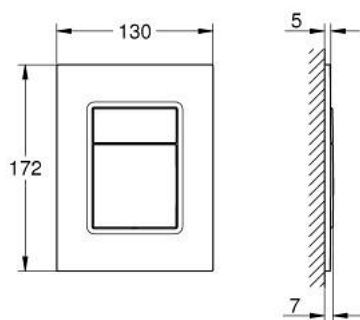

37 535 KF0 SKATE COSMOPOLITAN S НАКЛАДНАЯ ПАНЕЛЬ СМЫВА

ОПИСАНИЕ ПРОДУКТА

- Colour: фантомный чёрный
- 2 объема смыва или прерывание смыва старт/стоп
- для пневматического смывного клапана
- GD 2 смывной бачок
- вертикальный или горизонтальный монтаж
- 130 x 172 мм
- материал: ABS
- GROHE EcoJoy Технология совершенного потока при уменьшенном расходе воды
- панель смыва с магнитным держателем и крепежным кронштейном в комплекте
- совместима с Rapid SLX

- для установки на Rapid SL и Uniset со смывным бачком GD 2 необходимо заказать ревизионный короб 40 911 000 (приобретается отдельно)
- для Rapid SL и Uniset с монтажной высотой 0,82 / 1,00 м необходимо заказать ревизионный короб 40 950 000 (приобретается отдельно)