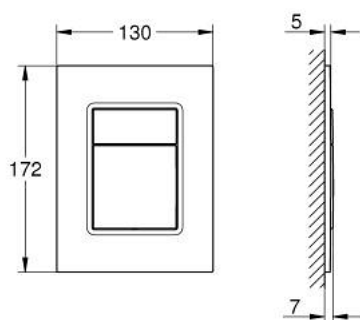

37 535 P00 SKATE COSMOPOLITAN S НАКЛАДНАЯ ПАНЕЛЬ СМЫВА

ОПИСАНИЕ ПРОДУКТА

- Colour: матовый хром
- 2 объема смыва или прерывание смыва старт/стоп
- для пневматического смывного клапана
- GD 2 смывной бачок
- вертикальный или горизонтальный монтаж
- 130 x 172 мм
- материал: ABS
- GROHE LongLife finish - стойкое долговечное покрытие
- GROHE EcoJoy Технология совершенного потока при уменьшенном расходе воды
- панель смыва с магнитным держателем и крепежным кронштейном в комплекте
- совместима с Rapid SLX

- для установки на Rapid SL и Uniset со смывным бачком GD 2 необходимо заказать ревизионный короб 40 911 000 (приобретается отдельно)
- для Rapid SL и Uniset с монтажной высотой 0,82 / 1,00 м необходимо заказать ревизионный короб 40 950 000 (приобретается отдельно)