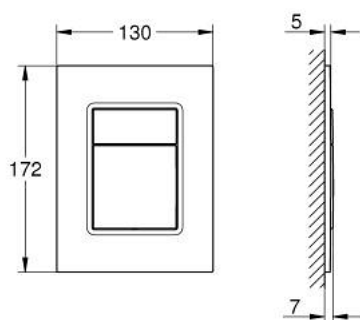

37 535 P00 SKATE COSMOPOLITAN S НАКЛАДНАЯ ПАНЕЛЬ СМЫВА

ОПИСАНИЕ ПРОДУКТА

- Colour: матовый хром
- 2 объема смыва или прерывание смыва старт/стоп
- для пневматического смывного клапана
- GD 2 смывной бачок
- вертикальный или горизонтальный монтаж
- 130 x 172 мм
- материал: ABS
- GROHE LongLife finish - стойкое долговечное покрытие
- панель смыва с магнитным держателем и крепежным кронштейном в комплекте
- совместима с Rapid SLX

- для установки на Rapid SL и Uniset со смывным бачком GD 2 необходимо заказать ревизионный короб 40 911 000 (приобретается отдельно)
- для Rapid SL и Uniset с монтажной высотой 0,82 / 1,00 м необходимо заказать ревизионный короб 40 950 000 (приобретается отдельно)