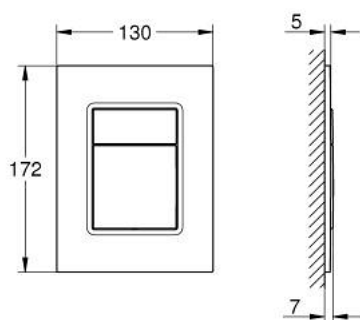

37 535 SH0 SKATE COSMOPOLITAN S НАКЛАДНАЯ ПАНЕЛЬ СМЫВА

ОПИСАНИЕ ПРОДУКТА

- Colour: альпин-белый
- 2 объема смыва или прерывание смыва старт/стоп
- для пневматического смывного клапана
- GD 2 смывной бачок
- вертикальный или горизонтальный монтаж
- 130 x 172 мм
- материал: ABS
- GROHE LongLife finish - стойкое долговечное покрытие
- GROHE EcoJoy Технология совершенного потока при уменьшенном расходе воды
- панель смыва с магнитным держателем и крепежным кронштейном в комплекте
- совместима с Rapid SLX

- для установки на Rapid SL и Uniset со смывным бачком GD 2 необходимо заказать ревизионный короб 40 911 000 (приобретается отдельно)
- для Rapid SL и Uniset с монтажной высотой 0,82 / 1,00 м необходимо заказать ревизионный короб 40 950 000 (приобретается отдельно)