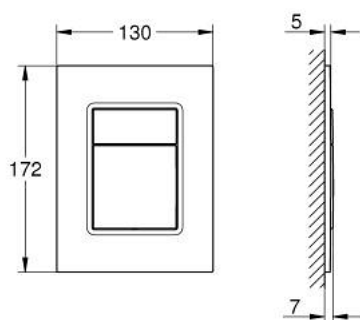

37 535 SH0 SKATE COSMOPOLITAN S НАКЛАДНАЯ ПАНЕЛЬ СМЫВА

ОПИСАНИЕ ПРОДУКТА

- Colour: альпин-белый
- 2 объема смыва или прерывание смыва старт/стоп
- для пневматического смывного клапана
- GD 2 смывной бачок
- вертикальный или горизонтальный монтаж
- 130 x 172 мм
- материал: ABS
- GROHE LongLife finish - стойкое долговечное покрытие
- панель смыва с магнитным держателем и крепежным кронштейном в комплекте
- совместима с Rapid SLX

- для установки на Rapid SL и Uniset со смывным бачком GD 2 необходимо заказать ревизионный короб 40 911 000 (приобретается отдельно)
- для Rapid SL и Uniset с монтажной высотой 0,82 / 1,00 м необходимо заказать ревизионный короб 40 950 000 (приобретается отдельно)