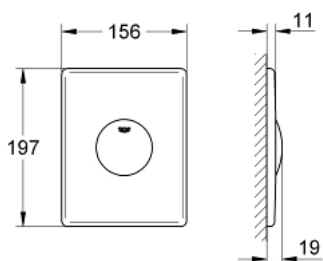

### ОПИСАНИЕ ПРОДУКТА

- Colour: хром
- вертикальный монтаж
- 156 x 197 мм
- механическая панель смыва
- кнопочное управление
- материал: ABS
- GROHE LongLife Finish - стойкое долговечное покрытие