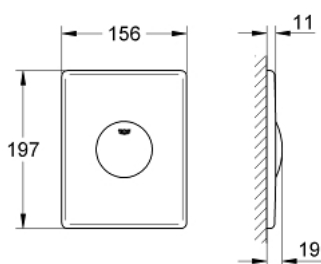

### ОПИСАНИЕ ПРОДУКТА

- Colour: матовый хром
- вертикальный монтаж
- 156 x 197 мм
- механическая панель смыва
- кнопочное управление
- GROHE LongLife finish - стойкое долговечное покрытие