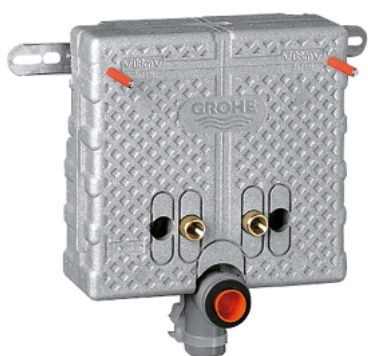

## 37 576 000 UNISSET ИНСТАЛЛЯЦИЯ ДЛЯ РАКОВИНЫ, ДЛЯ СМЕСИТЕЛЕЙ НА ОДНО ОТВЕРСТИЕ

### ОПИСАНИЕ ПРОДУКТА

- шумопоглощающий EPS-модуль для обмуровки, с закрытой поверхностью
- рельсовые адаптеры для крепления модуля
- для одиночного или рядного монтажа
- крепежные принадлежности для одиночного монтажа
- регулируемые по высоте подключения для смесителя и слива
- болты-держатели для раковины
- расстояние между болтами 280 мм
- смывное колено, выдерживающее высокую температуру, DN 50
- уплотнение  $\varnothing$  32 мм
- 2 подключения смесителя DN 15
- крепежный материал для раковины
- для настенного монтажа необходимо отдельно заказать 37 304 000

### ЗАПАСНЫЕ ЧАСТИ

- 1: Подключение смесителя (Spare part-nr. 42944000)
- 2: Сливная трубка, черная (Spare part-nr. 42943000)
- 2.1: Держатель (Spare part-nr. 42236000)