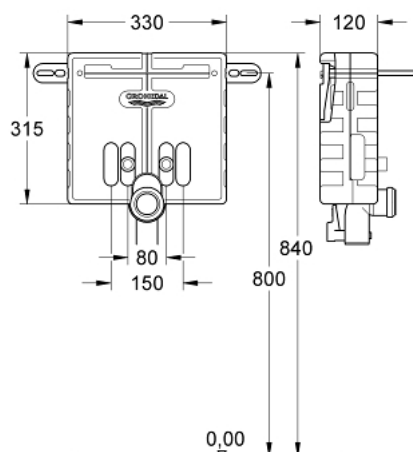

### ОПИСАНИЕ ПРОДУКТА

- шумопоглощающий EPS-модуль для обмуровки, с закрытой поверхностью
- рельсовые адаптеры для крепления модуля
- для одиночного или рядного монтажа
- крепежные принадлежности для одиночного монтажа
- регулируемые по высоте подключения для смесителя и слива
- болты-держатели для раковины
- расстояние между болтами 280 мм
- смывное колено, выдерживающее высокую температуру, DN 50
- уплотнение  $\varnothing$  32 мм
- 2 подключения смесителя DN 15
- крепежный материал для раковины
- для настенного монтажа необходимо отдельно заказать 37 304 000

### ЗАПАСНЫЕ ЧАСТИ

- 1: Подключение смесителя (Spare part-nr. 42944000)
- 2: Сливная трубка, черная (Spare part-nr. 42943000)
- 2.1: Держатель (Spare part-nr. 42236000)