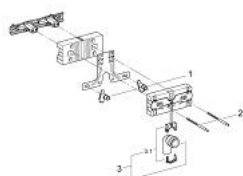

### ОПИСАНИЕ ПРОДУКТА

- шумопоглощающий EPS-модуль для обмуровки, с закрытой поверхностью
- рельсовые адаптеры для крепления модуля
- для одиночного или рядного монтажа
- настенный рельс с крепежным материалом для одиночного монтажа
- болты-держатели для биде
- регулируемые по высоте подключения для смесителя и слива
- смывное колено, выдерживающее высокую температуру, DN 50
- уплотнение  $\varnothing$  32 мм
- 2 подключения смесителя изменяются
- крепежный материал для биде
- для настенного монтажа необходимо отдельно заказать 37 304 000

### ЗАПАСНЫЕ ЧАСТИ

- 1: Подключение смесителя (Spare part-nr. 42944000)
- 2: Резьбовые болты (Spare part-nr. 4276400M)
- 3: Сливная трубка, черная (Spare part-nr. 42943000)
- 3.1: Держатель (Spare part-nr. 42236000)