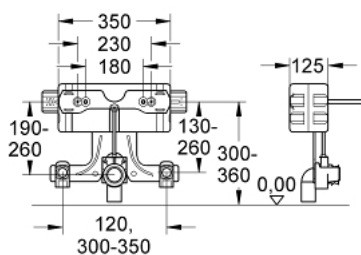

## 37 578 001 UNISET ИНСТАЛЛЯЦИЯ ДЛЯ БИДЕ С ШУМОПОНИЖАЮЩИМ EPS МОДУЛЕМ

### ОПИСАНИЕ ПРОДУКТА

- шумопоглощающий EPS-модуль для обмуровки, с закрытой поверхностью
- рельсовые адаптеры для крепления модуля
- для одиночного или рядного монтажа
- настенный рельс с крепежным материалом для одиночного монтажа
- болты-держатели для биде
- регулируемые по высоте подключения для смесителя и слива
- смывное колено, выдерживающее высокую температуру, DN 50
- уплотнение  $\varnothing$  32 мм
- 2 подключения смесителя изменяются
- крепежный материал для биде
- для настенного монтажа необходимо отдельно заказать 37 304 000

### ЗАПАСНЫЕ ЧАСТИ

- 1: Подключение смесителя (Spare part-nr. 42944000)
- 2: Резьбовые болты (Spare part-nr. 4276400M)
- 3: Сливная трубка, черная (Spare part-nr. 42943000)
- 3.1: Держатель (Spare part-nr. 42236000)