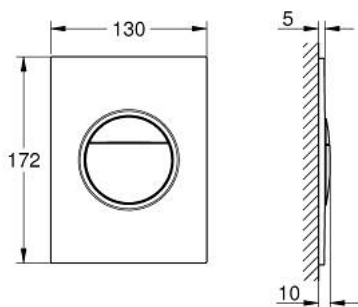

37 601 000 NOVA COSMOPOLITAN S НАКЛАДНАЯ ПАНЕЛЬ СМЫВА

ОПИСАНИЕ ПРОДУКТА

- Colour: хром
- 2 объема смыва или прерывание смыва старт/стоп
- для пневматического смывного клапана
- GD 2 смывной бачок
- для вертикального и горизонтального монтажа
- 130 x 172 мм
- материал: ABS
- GROHE LongLife Finish - стойкое долговечное покрытие
- GROHE EcoJoy Технология совершенного потока при уменьшенном расходе воды
- панель смыва с магнитным держателем и крепежным кронштейном в комплекте
- совместима с Rapid SLX
- для установки на Rapid SL и Uniset со смывным бачком GD 2 необходимо заказать ревизионный короб 40 911 000 (приобретается отдельно)
- для Rapid SL и Uniset с монтажной высотой 0,82 / 1,00 м необходимо заказать ревизионный короб 40 950 000 (приобретается отдельно)