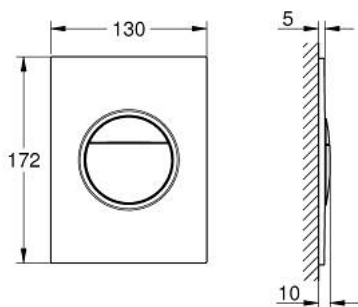

## 37 601 000 NOVA COSMOPOLITAN S НАКЛАДНАЯ ПАНЕЛЬ СМЫВА

### ОПИСАНИЕ ПРОДУКТА

- Colour: хром
- 2 объема смыва или прерывание смыва старт/стоп
- для пневматического смывного клапана
- GD 2 смывной бачок
- для вертикального и горизонтального монтажа
- 130 x 172 мм
- материал: ABS
- GROHE LongLife Finish - стойкое долговечное покрытие
- панель смыва с магнитным держателем и крепежным кронштейном в комплекте
- совместима с Rapid SLX
- для установки на Rapid SL и Uniset со смывным бачком GD 2 необходимо заказать ревизионный короб 40 911 000 (приобретается отдельно)
- для Rapid SL и Uniset с монтажной высотой 0,82 / 1,00 м необходимо заказать ревизионный короб 40 950 000 (приобретается отдельно)