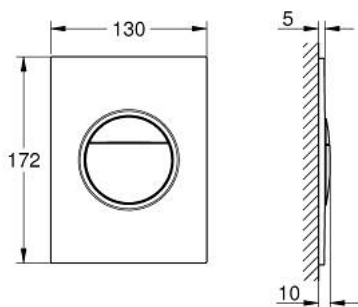

## 37 601 A00 NOVA COSMOPOLITAN S НАКЛАДНАЯ ПАНЕЛЬ СМЫВА

### ОПИСАНИЕ ПРОДУКТА

- Colour: темный графит, глянец
- 2 объема смыва или прерывание смыва старт/стоп
- для пневматического смывного клапана
- GD 2 смывной бачок
- для вертикального и горизонтального монтажа
- 130 x 172 мм
- материал: ABS
- GROHE LongLife finish - стойкое долговечное покрытие
- панель смыва с магнитным держателем и крепежным кронштейном в комплекте
- совместима с Rapid SLX
- для установки на Rapid SL и Uniset со смывным бачком GD 2 необходимо заказать ревизионный короб 40 911 000 (приобретается отдельно)
- для Rapid SL и Uniset с монтажной высотой 0,82 / 1,00 м необходимо заказать ревизионный короб 40 950 000 (приобретается отдельно)