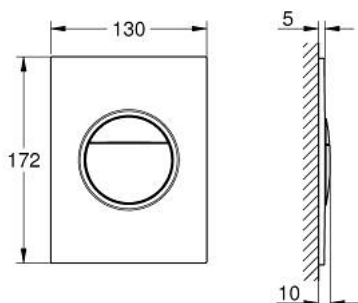

37 601 AL0 NOVA COSMOPOLITAN S НАКЛАДНАЯ ПАНЕЛЬ СМЫВА

ОПИСАНИЕ ПРОДУКТА

- Colour: темный графит, матовый
- 2 объема смыва или прерывание смыва старт/стоп
- для пневматического смывного клапана
- GD 2 смывной бачок
- вертикальный монтаж
- 130 x 172 мм
- материал: ABS
- GROHE LongLife finish - стойкое долговечное покрытие
- панель смыва с магнитным держателем и крепежным кронштейном в комплекте
- совместима с Rapid SLX

- для установки на Rapid SL и Uniset со смывным бачком GD 2 необходимо заказать ревизионный короб 40 911 000 (приобретается отдельно)
- для Rapid SL и Uniset с монтажной высотой 0,82 / 1,00 м необходимо заказать ревизионный короб 40 950 000 (приобретается отдельно)