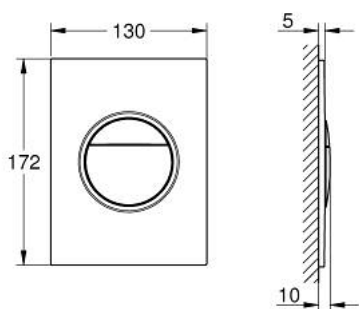

## 37 601 AL0 NOVA COSMOPOLITAN S НАКЛАДНАЯ ПАНЕЛЬ СМЫВА

### ОПИСАНИЕ ПРОДУКТА

- Colour: темный графит, матовый
- 2 объема смыва или прерывание смыва старт/стоп
- для пневматического смывного клапана
- GD 2 смывной бачок
- вертикальный монтаж
- 130 x 172 мм
- материал: ABS
- GROHE LongLife finish - стойкое долговечное покрытие
- GROHE EcoJoy Технология совершенного потока при уменьшенном расходе воды
- панель смыва с магнитным держателем и крепежным кронштейном в комплекте
- совместима с Rapid SLX
- для установки на Rapid SL и Uniset со смывным бачком GD 2 необходимо заказать ревизионный короб 40 911 000 (приобретается отдельно)
- для Rapid SL и Uniset с монтажной высотой 0,82 / 1,00 м необходимо заказать ревизионный короб 40 950 000 (приобретается отдельно)