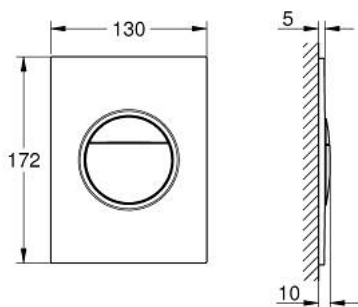

37 601 DA0 NOVA COSMOPOLITAN S НАКЛАДНАЯ ПАНЕЛЬ СМЫВА

ОПИСАНИЕ ПРОДУКТА

- Colour: теплый закат, глянец
- 2 объема смыва или прерывание смыва старт/стоп
- для пневматического смывного клапана
- GD 2 смывной бачок
- для вертикального и горизонтального монтажа
- 130 x 172 мм
- материал: ABS
- GROHE LongLife finish - стойкое долговечное покрытие
- панель смыва с магнитным держателем и крепежным кронштейном в комплекте
- совместима с Rapid SLX
- для установки на Rapid SL и Uniset со смывным бачком GD 2 необходимо заказать ревизионный короб 40 911 000 (приобретается отдельно)
- для Rapid SL и Uniset с монтажной высотой 0,82 / 1,00 м необходимо заказать ревизионный короб 40 950 000 (приобретается отдельно)