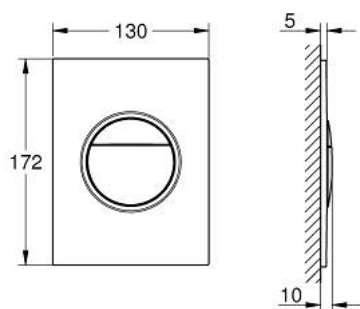

37 601 DA0 NOVA COSMOPOLITAN S НАКЛАДНАЯ ПАНЕЛЬ СМЫВА

ОПИСАНИЕ ПРОДУКТА

- Colour: теплый закат, глянец
- 2 объема смыва или прерывание смыва старт/стоп
- для пневматического смывного клапана
- GD 2 смывной бачок
- для вертикального и горизонтального монтажа
- 130 x 172 мм
- материал: ABS
- GROHE LongLife finish - стойкое долговечное покрытие
- GROHE EcoJoy Технология совершенного потока при уменьшенном расходе воды
- панель смыва с магнитным держателем и крепежным кронштейном в комплекте
- совместима с Rapid SLX
- для установки на Rapid SL и Uniset со смывным бачком GD 2 необходимо заказать ревизионный короб 40 911 000 (приобретается отдельно)
- для Rapid SL и Uniset с монтажной высотой 0,82 / 1,00 м необходимо заказать ревизионный короб 40 950 000 (приобретается отдельно)