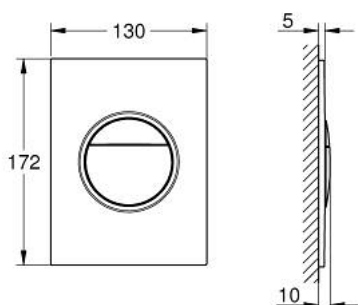

37 601 DC0 NOVA COSMOPOLITAN S НАКЛАДНАЯ ПАНЕЛЬ СМЫВА

ОПИСАНИЕ ПРОДУКТА

- Colour: суперсталь
- 2 объема смыва или прерывание смыва старт/стоп
- для пневматического смывного клапана
- GD 2 смывной бачок
- вертикальный монтаж
- 130 x 172 мм
- материал: ABS
- GROHE LongLife finish - стойкое долговечное покрытие
- GROHE EcoJoy Технология совершенного потока при уменьшенном расходе воды
- панель смыва с магнитным держателем и крепежным кронштейном в комплекте
- совместима с Rapid SLX

- для установки на Rapid SL и Uniset со смывным бачком GD 2 необходимо заказать ревизионный короб 40 911 000 (приобретается отдельно)

- для Rapid SL и Uniset с монтажной высотой 0,82 / 1,00 м необходимо заказать ревизионный короб 40 950 000 (приобретается отдельно)