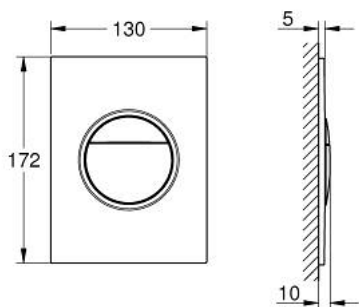

37 601 DC0 NOVA COSMOPOLITAN S НАКЛАДНАЯ ПАНЕЛЬ СМЫВА

ОПИСАНИЕ ПРОДУКТА

- Colour: суперсталь
- 2 объема смыва или прерывание смыва старт/стоп
- для пневматического смывного клапана
- GD 2 смывной бачок
- вертикальный монтаж
- 130 x 172 мм
- материал: ABS
- GROHE LongLife finish - стойкое долговечное покрытие
- панель смыва с магнитным держателем и крепежным кронштейном в комплекте
- совместима с Rapid SLX

- для установки на Rapid SL и Uniset со смывным бачком GD 2 необходимо заказать ревизионный короб 40 911 000 (приобретается отдельно)
- для Rapid SL и Uniset с монтажной высотой 0,82 / 1,00 м необходимо заказать ревизионный короб 40 950 000 (приобретается отдельно)