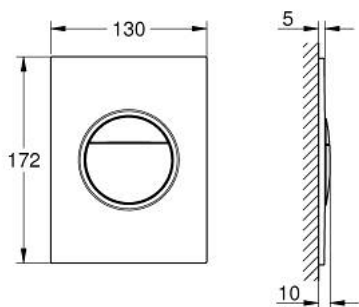

37 601 DL0 NOVA COSMOPOLITAN S НАКЛАДНАЯ ПАНЕЛЬ СМЫВА

ОПИСАНИЕ ПРОДУКТА

- Colour: теплый закат, матовый
- 2 объема смыва или прерывание смыва старт/стоп
- для пневматического смывного клапана
- GD 2 смывной бачок
- вертикальный монтаж
- 130 x 172 мм
- материал: ABS
- GROHE LongLife finish - стойкое долговечное покрытие
- GROHE EcoJoy Технология совершенного потока при уменьшенном расходе воды
- панель смыва с магнитным держателем и крепежным кронштейном в комплекте
- совместима с Rapid SLX
- для установки на Rapid SL и Uniset со смывным бачком GD 2 необходимо заказать ревизионный короб 40 911 000 (приобретается отдельно)
- для Rapid SL и Uniset с монтажной высотой 0,82 / 1,00 м необходимо заказать ревизионный короб 40 950 000 (приобретается отдельно)