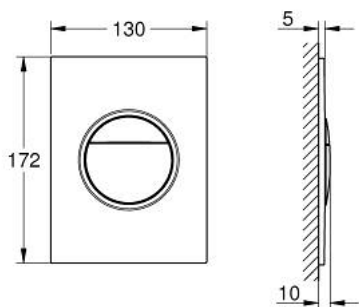

## 37 601 DL0 NOVA COSMOPOLITAN S НАКЛАДНАЯ ПАНЕЛЬ СМЫВА

### ОПИСАНИЕ ПРОДУКТА

- Colour: теплый закат, матовый
- 2 объема смыва или прерывание смыва старт/стоп
- для пневматического смывного клапана
- GD 2 смывной бачок
- вертикальный монтаж
- 130 x 172 мм
- материал: ABS
- GROHE LongLife finish - стойкое долговечное покрытие
- панель смыва с магнитным держателем и крепежным кронштейном в комплекте
- совместима с Rapid SLX

- для установки на Rapid SL и Uniset со смывным бачком GD 2 необходимо заказать ревизионный короб 40 911 000 (приобретается отдельно)
- для Rapid SL и Uniset с монтажной высотой 0,82 / 1,00 м необходимо заказать ревизионный короб 40 950 000 (приобретается отдельно)