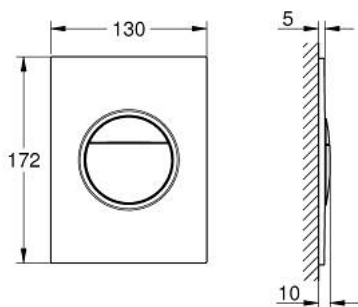

37 601 GL0 NOVA COSMOPOLITAN S НАКЛАДНАЯ ПАНЕЛЬ СМЫВА

ОПИСАНИЕ ПРОДУКТА

- Colour: холодный рассвет, глянец
- 2 объема смыва или прерывание смыва старт/стоп
- для пневматического смывного клапана
- GD 2 смывной бачок
- для вертикального и горизонтального монтажа
- 130 x 172 мм
- материал: ABS
- GROHE LongLife finish - стойкое долговечное покрытие
- панель смыва с магнитным держателем и крепежным кронштейном в комплекте
- совместима с Rapid SLX
- для установки на Rapid SL и Uniset со смывным бачком GD 2 необходимо заказать ревизионный короб 40 911 000 (приобретается отдельно)
- для Rapid SL и Uniset с монтажной высотой 0,82 / 1,00 м необходимо заказать ревизионный короб 40 950 000 (приобретается отдельно)