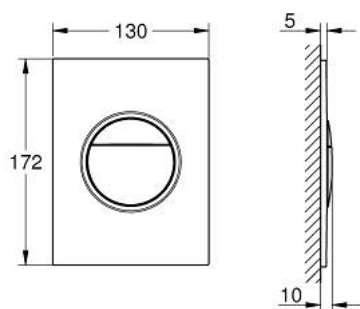

37 601 GL0 NOVA COSMOPOLITAN S НАКЛАДНАЯ ПАНЕЛЬ СМЫВА

ОПИСАНИЕ ПРОДУКТА

- Colour: холодный рассвет, глянец
- 2 объема смыва или прерывание смыва старт/стоп
- для пневматического смывного клапана
- GD 2 смывной бачок
- для вертикального и горизонтального монтажа
- 130 x 172 мм
- материал: ABS
- GROHE LongLife finish - стойкое долговечное покрытие
- GROHE EcoJoy Технология совершенного потока при уменьшенном расходе воды
- панель смыва с магнитным держателем и крепежным кронштейном в комплекте
- совместима с Rapid SLX
- для установки на Rapid SL и Uniset со смывным бачком GD 2 необходимо заказать ревизионный короб 40 911 000 (приобретается отдельно)
- для Rapid SL и Uniset с монтажной высотой 0,82 / 1,00 м необходимо заказать ревизионный короб 40 950 000 (приобретается отдельно)