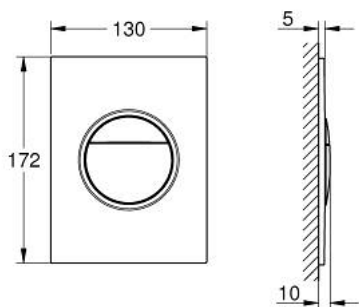

## 37 601 GN0 NOVA COSMOPOLITAN S НАКЛАДНАЯ ПАНЕЛЬ СМЫВА

### ОПИСАНИЕ ПРОДУКТА

- Colour: холодный рассвет, матовый
- 2 объема смыва или прерывание смыва старт/стоп
- для пневматического смывного клапана
- GD 2 смывной бачок
- вертикальный монтаж
- 130 x 172 мм
- материал: ABS
- GROHE LongLife finish - стойкое долговечное покрытие
- панель смыва с магнитным держателем и крепежным кронштейном в комплекте
- совместима с Rapid SLX

- для установки на Rapid SL и Uniset со смывным бачком GD 2 необходимо заказать ревизионный короб 40 911 000 (приобретается отдельно)
- для Rapid SL и Uniset с монтажной высотой 0,82 / 1,00 м необходимо заказать ревизионный короб 40 950 000 (приобретается отдельно)