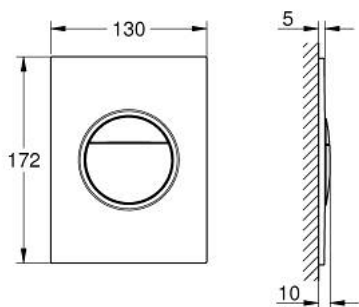

## 37 601 GN0 NOVA COSMOPOLITAN S НАКЛАДНАЯ ПАНЕЛЬ СМЫВА

### ОПИСАНИЕ ПРОДУКТА

- Colour: холодный расцвет, матовый
- 2 объема смыва или прерывание смыва старт/стоп
- для пневматического смывного клапана
- GD 2 смывной бачок
- вертикальный монтаж
- 130 x 172 мм
- материал: ABS
- GROHE LongLife finish - стойкое долговечное покрытие
- GROHE EcoJoy Технология совершенного потока при уменьшенном расходе воды
- панель смыва с магнитным держателем и крепежным кронштейном в комплекте
- совместима с Rapid SLX
- для установки на Rapid SL и Uniset со смывным бачком GD 2 необходимо заказать ревизионный короб 40 911 000 (приобретается отдельно)
- для Rapid SL и Uniset с монтажной высотой 0,82 / 1,00 м необходимо заказать ревизионный короб 40 950 000 (приобретается отдельно)