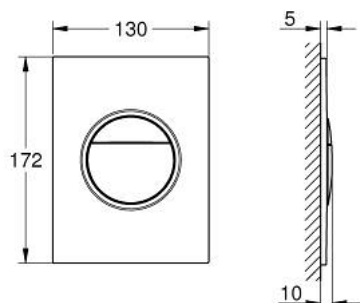

37 601 KF0 NOVA COSMOPOLITAN S НАКЛАДНАЯ ПАНЕЛЬ СМЫВА

ОПИСАНИЕ ПРОДУКТА

- Colour: фантомный чёрный
- 2 объема смыва или прерывание смыва старт/стоп
- для пневматического смывного клапана
- GD 2 смывной бачок
- для вертикального и горизонтального монтажа
- 130 x 172 мм
- материал: ABS
- GROHE EcoJoy Технология совершенного потока при уменьшенном расходе воды
- панель смыва с магнитным держателем и крепежным кронштейном в комплекте
- совместима с Rapid SLX

- для установки на Rapid SL и Uniset со смывным бачком GD 2 необходимо заказать ревизионный короб 40 911 000 (приобретается отдельно)

- для Rapid SL и Uniset с монтажной высотой 0,82 / 1,00 м необходимо заказать ревизионный короб 40 950 000 (приобретается отдельно)