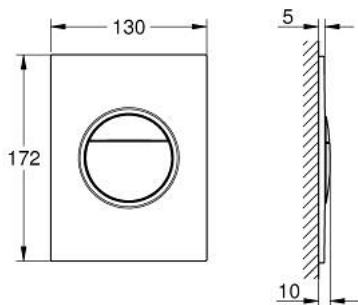

37 601 KF0 NOVA COSMOPOLITAN S НАКЛАДНАЯ ПАНЕЛЬ СМЫВА

ОПИСАНИЕ ПРОДУКТА

- Colour: фантомный чёрный
- 2 объема смыва или прерывание смыва старт/стоп
- для пневматического смывного клапана
- GD 2 смывной бачок
- для вертикального и горизонтального монтажа
- 130 x 172 мм
- материал: ABS
- панель смыва с магнитным держателем и крепежным кронштейном в комплекте
- совместима с Rapid SLX
- для установки на Rapid SL и Uniset со смывным бачком GD 2 необходимо заказать ревизионный короб 40 911 000 (приобретается отдельно)
- для Rapid SL и Uniset с монтажной высотой 0,82 / 1,00 м необходимо заказать ревизионный короб 40 950 000 (приобретается отдельно)