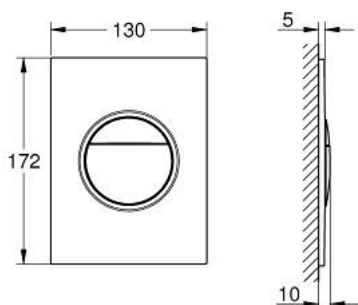

37 601 MG0 NOVA COSMOPOLITAN S НАКЛАДНАЯ ПАНЕЛЬ СМЫВА

ОПИСАНИЕ ПРОДУКТА

- Colour: сатиновый графит
- 2 объема смыва или прерывание смыва старт/стоп
- для пневматического смывного клапана
- GD 2 смывной бачок
- для вертикального и горизонтального монтажа
- 130 x 172 мм
- материал: ABS
- GROHE LongLife finish - стойкое долговечное покрытие
- панель смыва с магнитным держателем и крепежным кронштейном в комплекте
- совместима с Rapid SLX

- для установки на Rapid SL и Uniset со смывным бачком GD 2 необходимо заказать ревизионный короб 40 911 000 (приобретается отдельно)
- для Rapid SL и Uniset с монтажной высотой 0,82 / 1,00 м необходимо заказать ревизионный короб 40 950 000 (приобретается отдельно)