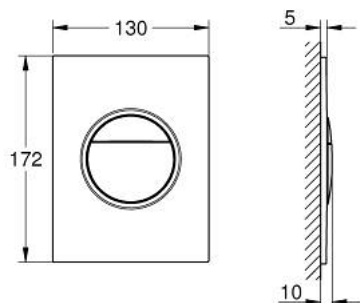

37 601 MG0 NOVA COSMOPOLITAN S НАКЛАДНАЯ ПАНЕЛЬ СМЫВА

ОПИСАНИЕ ПРОДУКТА

- Colour: сатиновый графит
- 2 объема смыва или прерывание смыва старт/стоп
- для пневматического смывного клапана
- GD 2 смывной бачок
- для вертикального и горизонтального монтажа
- 130 x 172 мм
- материал: ABS
- GROHE LongLife finish - стойкое долговечное покрытие
- GROHE EcoJoy Технология совершенного потока при уменьшенном расходе воды
- панель смыва с магнитным держателем и крепежным кронштейном в комплекте
- совместима с Rapid SLX
- для установки на Rapid SL и Uniset со смывным бачком GD 2 необходимо заказать ревизионный короб 40 911 000 (приобретается отдельно)
- для Rapid SL и Uniset с монтажной высотой 0,82 / 1,00 м необходимо заказать ревизионный короб 40 950 000 (приобретается отдельно)