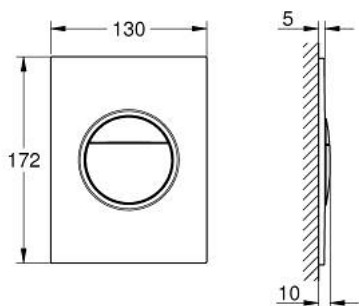

## 37 601 MS0 NOVA COSMOPOLITAN S НАКЛАДНАЯ ПАНЕЛЬ СМЫВА

### ОПИСАНИЕ ПРОДУКТА

- Colour: сатиновая сталь
- 2 объема смыва или прерывание смыва старт/стоп
- для пневматического смывного клапана
- GD 2 смывной бачок
- для вертикального и горизонтального монтажа
- 130 x 172 мм
- материал: ABS
- GROHE LongLife finish - стойкое долговечное покрытие
- панель смыва с магнитным держателем и крепежным кронштейном в комплекте
- совместима с Rapid SLX

- для установки на Rapid SL и Uniset со смывным бачком GD 2 необходимо заказать ревизионный короб 40 911 000 (приобретается отдельно)
- для Rapid SL и Uniset с монтажной высотой 0,82 / 1,00 м необходимо заказать ревизионный короб 40 950 000 (приобретается отдельно)