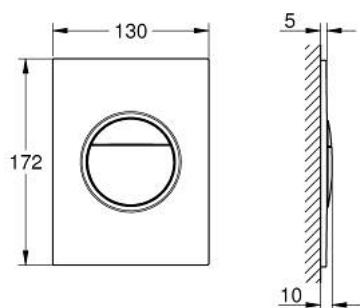

## 37 601 MS0 NOVA COSMOPOLITAN S НАКЛАДНАЯ ПАНЕЛЬ СМЫВА

### ОПИСАНИЕ ПРОДУКТА

- Colour: сатиновая сталь
- 2 объема смыва или прерывание смыва старт/стоп
- для пневматического смывного клапана
- GD 2 смывной бачок
- для вертикального и горизонтального монтажа
- 130 x 172 мм
- материал: ABS
- GROHE LongLife finish - стойкое долговечное покрытие
- GROHE EcoJoy Технология совершенного потока при уменьшенном расходе воды
- панель смыва с магнитным держателем и крепежным кронштейном в комплекте
- совместима с Rapid SLX
- для установки на Rapid SL и Uniset со смывным бачком GD 2 необходимо заказать ревизионный короб 40 911 000 (приобретается отдельно)
- для Rapid SL и Uniset с монтажной высотой 0,82 / 1,00 м необходимо заказать ревизионный короб 40 950 000 (приобретается отдельно)