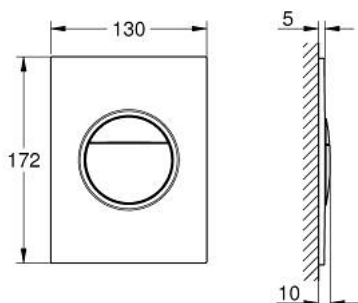

## 37 601 P00 NOVA COSMOPOLITAN S НАКЛАДНАЯ ПАНЕЛЬ СМЫВА

### ОПИСАНИЕ ПРОДУКТА

- Colour: матовый хром
- 2 объема смыва или прерывание смыва старт/стоп
- для пневматического смывного клапана
- GD 2 смывной бачок
- для вертикального и горизонтального монтажа
- 130 x 172 мм
- материал: ABS
- GROHE LongLife finish - стойкое долговечное покрытие
- GROHE EcoJoy Технология совершенного потока при уменьшенном расходе воды
- панель смыва с магнитным держателем и крепежным кронштейном в комплекте
- совместима с Rapid SLX

- для установки на Rapid SL и Uniset со смывным бачком GD 2 необходимо заказать ревизионный короб 40 911 000 (приобретается отдельно)

- для Rapid SL и Uniset с монтажной высотой 0,82 / 1,00 м необходимо заказать ревизионный короб 40 950 000 (приобретается отдельно)