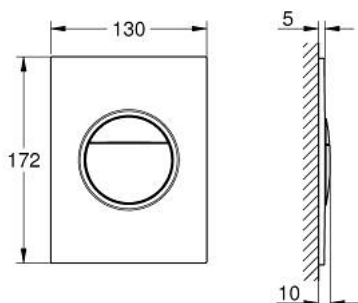

37 601 P00 NOVA COSMOPOLITAN S НАКЛАДНАЯ ПАНЕЛЬ СМЫВА

ОПИСАНИЕ ПРОДУКТА

- Colour: матовый хром
- 2 объема смыва или прерывание смыва старт/стоп
- для пневматического смывного клапана
- GD 2 смывной бачок
- для вертикального и горизонтального монтажа
- 130 x 172 мм
- материал: ABS
- GROHE LongLife finish - стойкое долговечное покрытие
- панель смыва с магнитным держателем и крепежным кронштейном в комплекте
- совместима с Rapid SLX

- для установки на Rapid SL и Uniset со смывным бачком GD 2 необходимо заказать ревизионный короб 40 911 000 (приобретается отдельно)
- для Rapid SL и Uniset с монтажной высотой 0,82 / 1,00 м необходимо заказать ревизионный короб 40 950 000 (приобретается отдельно)