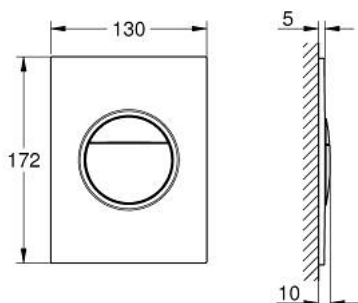

37 601 SH0 NOVA COSMOPOLITAN S НАКЛАДНАЯ ПАНЕЛЬ СМЫВА

ОПИСАНИЕ ПРОДУКТА

- Colour: альпин-белый
- 2 объема смыва или прерывание смыва старт/стоп
- для пневматического смывного клапана
- GD 2 смывной бачок
- для вертикального и горизонтального монтажа
- 130 x 172 мм
- материал: ABS
- GROHE LongLife finish - стойкое долговечное покрытие
- GROHE EcoJoy Технология совершенного потока при уменьшенном расходе воды
- панель смыва с магнитным держателем и крепежным кронштейном в комплекте
- совместима с Rapid SLX

- для установки на Rapid SL и Uniset со смывным бачком GD 2 необходимо заказать ревизионный короб 40 911 000 (приобретается отдельно)

- для Rapid SL и Uniset с монтажной высотой 0,82 / 1,00 м необходимо заказать ревизионный короб 40 950 000 (приобретается отдельно)