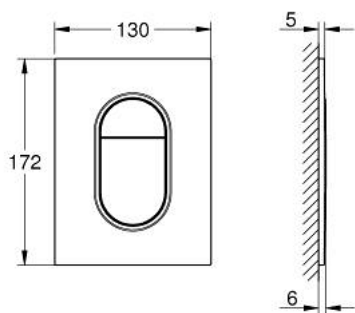

37 624 AL0 ARENA COSMOPOLITAN S НАКЛАДНАЯ ПАНЕЛЬ СМЫВА

ОПИСАНИЕ ПРОДУКТА

- Colour: темный графит, матовый
- 2 объема смыва или прерывание смыва старт/стоп
- для пневматического смывного клапана
- GD 2 смывной бачок
- вертикальный монтаж
- 130 x 172 мм
- материал: ABS
- GROHE LongLife finish - стойкое долговечное покрытие
- GROHE EcoJoy Технология совершенного потока при уменьшенном расходе воды
- панель смыва с магнитным держателем и крепежным кронштейном в комплекте
- совместима с Rapid SLX
- для установки на Rapid SL и Uniset со смывным бачком GD 2 необходимо заказать ревизионный короб 40 911 000 (приобретается отдельно)
- для Rapid SL и Uniset с монтажной высотой 0,82 / 1,00 м необходимо заказать ревизионный короб 40 950 000 (приобретается отдельно)