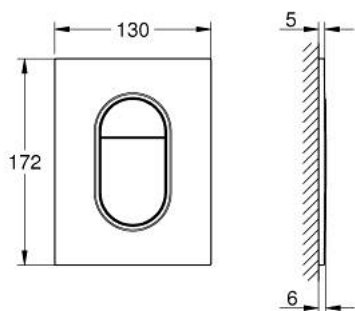

## 37 624 DA0 ARENA COSMOPOLITAN S НАКЛАДНАЯ ПАНЕЛЬ СМЫВА

### ОПИСАНИЕ ПРОДУКТА

- Colour: теплый закат, глянец
- 2 объема смыва или прерывание смыва старт/стоп
- для пневматического смывного клапана
- GD 2 смывной бачок
- вертикальный или горизонтальный монтаж
- 130 x 172 мм
- материал: ABS
- GROHE LongLife finish - стойкое долговечное покрытие
- панель смыва с магнитным держателем и крепежным кронштейном в комплекте
- совместима с Rapid SLX
- для установки на Rapid SL и Uniset со смывным бачком GD 2 необходимо заказать ревизионный короб 40 911 000 (приобретается отдельно)
- для Rapid SL и Uniset с монтажной высотой 0,82 / 1,00 м необходимо заказать ревизионный короб 40 950 000 (приобретается отдельно)