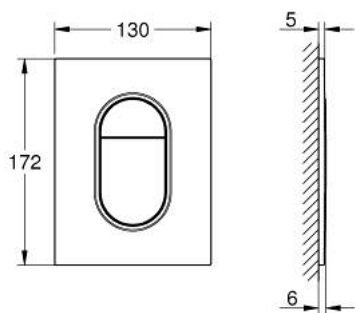

## 37 624 DA0 ARENA COSMOPOLITAN S НАКЛАДНАЯ ПАНЕЛЬ СМЫВА

### ОПИСАНИЕ ПРОДУКТА

- Colour: теплый закат, глянец
- 2 объема смыва или прерывание смыва старт/стоп
- для пневматического смывного клапана
- GD 2 смывной бачок
- вертикальный или горизонтальный монтаж
- 130 x 172 мм
- материал: ABS
- GROHE LongLife finish - стойкое долговечное покрытие
- GROHE EcoJoy Технология совершенного потока при уменьшенном расходе воды
- панель смыва с магнитным держателем и крепежным кронштейном в комплекте
- совместима с Rapid SLX

- для установки на Rapid SL и Uniset со смывным бачком GD 2 необходимо заказать ревизионный короб 40 911 000 (приобретается отдельно)
- для Rapid SL и Uniset с монтажной высотой 0,82 / 1,00 м необходимо заказать ревизионный короб 40 950 000 (приобретается отдельно)