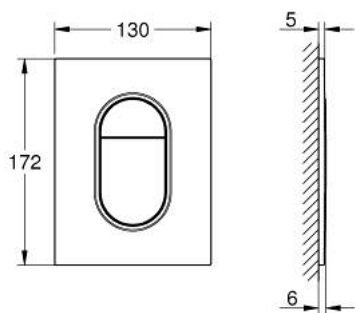

## 37 624 DC0 ARENA COSMOPOLITAN S НАКЛАДНАЯ ПАНЕЛЬ СМЫВА

### ОПИСАНИЕ ПРОДУКТА

- Colour: суперсталь
- 2 объема смыва или прерывание смыва старт/стоп
- для пневматического смывного клапана
- GD 2 смывной бачок
- вертикальный монтаж
- 130 x 172 мм
- материал: ABS
- GROHE LongLife finish - стойкое долговечное покрытие
- GROHE EcoJoy Технология совершенного потока при уменьшенном расходе воды
- панель смыва с магнитным держателем и крепежным кронштейном в комплекте
- совместима с Rapid SLX

- для установки на Rapid SL и Uniset со смывным бачком GD 2 необходимо заказать ревизионный короб 40 911 000 (приобретается отдельно)
- для Rapid SL и Uniset с монтажной высотой 0,82 / 1,00 м необходимо заказать ревизионный короб 40 950 000 (приобретается отдельно)