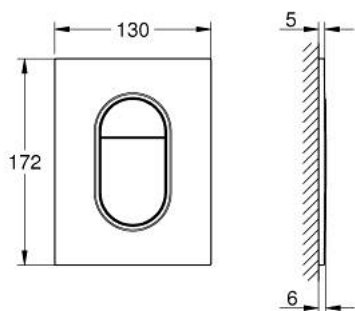

37 624 DL0 ARENA COSMOPOLITAN S НАКЛАДНАЯ ПАНЕЛЬ СМЫВА

ОПИСАНИЕ ПРОДУКТА

- Colour: теплый закат, матовый
- 2 объема смыва или прерывание смыва старт/стоп
- для пневматического смывного клапана
- GD 2 смывной бачок
- вертикальный монтаж
- 130 x 172 мм
- материал: ABS
- GROHE LongLife finish - стойкое долговечное покрытие
- GROHE EcoJoy Технология совершенного потока при уменьшенном расходе воды
- панель смыва с магнитным держателем и крепежным кронштейном в комплекте
- совместима с Rapid SLX
- для установки на Rapid SL и Uniset со смывным бачком GD 2 необходимо заказать ревизионный короб 40 911 000 (приобретается отдельно)
- для Rapid SL и Uniset с монтажной высотой 0,82 / 1,00 м необходимо заказать ревизионный короб 40 950 000 (приобретается отдельно)