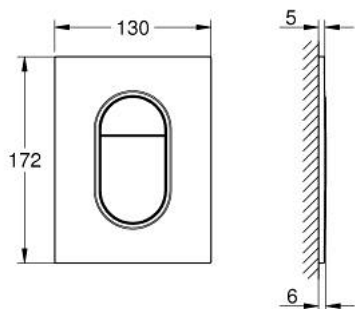

## 37 624 GL0 ARENA COSMOPOLITAN S НАКЛАДНАЯ ПАНЕЛЬ СМЫВА

### ОПИСАНИЕ ПРОДУКТА

- Colour: холодный рассвет, глянец
- 2 объема смыва или прерывание смыва старт/стоп
- для пневматического смывного клапана
- GD 2 смывной бачок
- вертикальный или горизонтальный монтаж
- 130 x 172 мм
- материал: ABS
- GROHE LongLife finish - стойкое долговечное покрытие
- панель смыва с магнитным держателем и крепежным кронштейном в комплекте
- совместима с Rapid SLX
- для установки на Rapid SL и Uniset со смывным бачком GD 2 необходимо заказать ревизионный короб 40 911 000 (приобретается отдельно)
- для Rapid SL и Uniset с монтажной высотой 0,82 / 1,00 м необходимо заказать ревизионный короб 40 950 000 (приобретается отдельно)