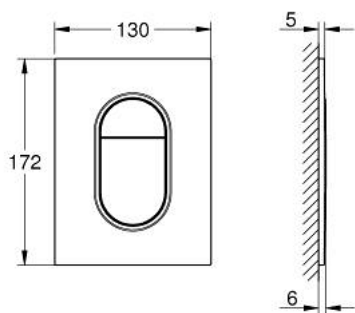

## 37 624 GL0 ARENA COSMOPOLITAN S НАКЛАДНАЯ ПАНЕЛЬ СМЫВА

### ОПИСАНИЕ ПРОДУКТА

- Colour: холодный рассвет, глянец
- 2 объема смыва или прерывание смыва старт/стоп
- для пневматического смывного клапана
- GD 2 смывной бачок
- вертикальный или горизонтальный монтаж
- 130 x 172 мм
- материал: ABS
- GROHE LongLife finish - стойкое долговечное покрытие
- GROHE EcoJoy Технология совершенного потока при уменьшенном расходе воды
- панель смыва с магнитным держателем и крепежным кронштейном в комплекте
- совместима с Rapid SLX
- для установки на Rapid SL и Uniset со смывным бачком GD 2 необходимо заказать ревизионный короб 40 911 000 (приобретается отдельно)
- для Rapid SL и Uniset с монтажной высотой 0,82 / 1,00 м необходимо заказать ревизионный короб 40 950 000 (приобретается отдельно)