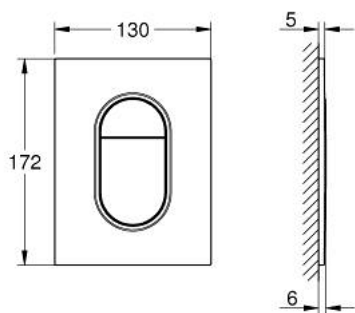

## 37 624 GN0 ARENA COSMOPOLITAN S НАКЛАДНАЯ ПАНЕЛЬ СМЫВА

### ОПИСАНИЕ ПРОДУКТА

- Colour: холодный рассвет, матовый
- 2 объема смыва или прерывание смыва старт/стоп
- для пневматического смывного клапана
- GD 2 смывной бачок
- вертикальный монтаж
- 130 x 172 мм
- материал: ABS
- GROHE LongLife finish - стойкое долговечное покрытие
- GROHE EcoJoy Технология совершенного потока при уменьшенном расходе воды
- панель смыва с магнитным держателем и крепежным кронштейном в комплекте
- совместима с Rapid SLX
- для установки на Rapid SL и Uniset со смывным бачком GD 2 необходимо заказать ревизионный короб 40 911 000 (приобретается отдельно)
- для Rapid SL и Uniset с монтажной высотой 0,82 / 1,00 м необходимо заказать ревизионный короб 40 950 000 (приобретается отдельно)