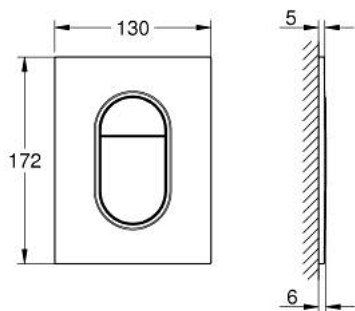

## 37 624 KF0 ARENA COSMOPOLITAN S НАКЛАДНАЯ ПАНЕЛЬ СМЫВА

### ОПИСАНИЕ ПРОДУКТА

- Colour: фантомный чёрный
- 2 объема смыва или прерывание смыва старт/стоп
- для пневматического смывного клапана
- GD 2 смывной бачок
- вертикальный или горизонтальный монтаж
- 130 x 172 мм
- материал: ABS
- панель смыва с магнитным держателем и крепежным кронштейном в комплекте
- совместима с Rapid SLX
- для установки на Rapid SL и Uniset со смывным бачком GD 2 необходимо заказать ревизионный короб 40 911 000 (приобретается отдельно)
- для Rapid SL и Uniset с монтажной высотой 0,82 / 1,00 м необходимо заказать ревизионный короб 40 950 000 (приобретается отдельно)