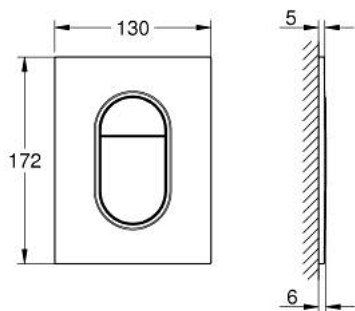

37 624 KF0 ARENA COSMOPOLITAN S НАКЛАДНАЯ ПАНЕЛЬ СМЫВА

ОПИСАНИЕ ПРОДУКТА

- Colour: фантомный чёрный
- 2 объема смыва или прерывание смыва старт/стоп
- для пневматического смывного клапана
- GD 2 смывной бачок
- вертикальный или горизонтальный монтаж
- 130 x 172 мм
- материал: ABS
- GROHE EcoJoy Технология совершенного потока при уменьшенном расходе воды
- панель смыва с магнитным держателем и крепежным кронштейном в комплекте
- совместима с Rapid SLX
- для установки на Rapid SL и Uniset со смывным бачком GD 2 необходимо заказать ревизионный короб 40 911 000 (приобретается отдельно)
- для Rapid SL и Uniset с монтажной высотой 0,82 / 1,00 м необходимо заказать ревизионный короб 40 950 000 (приобретается отдельно)