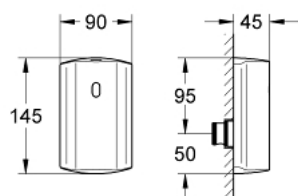

37 751 001 ТЕСТРОН ЭЛЕКТРОНИКА ДЛЯ ПЕРЕОСНАЩЕНИЯ

ОПИСАНИЕ ПРОДУКТА

- Colour: хром
- с инфракрасным датчиком для двусторонней связи для мониторинга, настройки и сервисного обслуживания
- 6V литиевая батарейка, тип CR-P2
- Срок службы батарейки: прибл. 7 лет (150 включений в день)
- наружный монтаж
- для встраиваемого смывного устройства для писсуара 37 017 и DAL 509
- металлический корпус 145 x 90 x 45 мм
- магнитный клапан DN 15, с грязеулавливающим фильтром
- многоступенчатый указатель состояния батарейки
- 7 предустановленных режимов:
- совместимо с автосмывом Sensia Arena, Sensia Pro, Hygiene
- - режим очистки
- предварительная промывка вкл/выкл
- дополнительные функции и точные настройки с помощью пульта дистанционного управления 36 407
- регулируемое время смыва, настраиваемое вручную или с помощью пульта управления
- сертификат CE (Европейское соответствие)