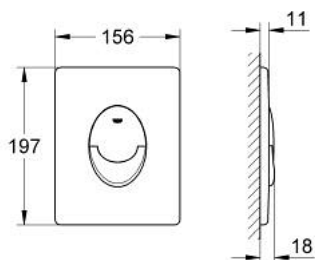

### ОПИСАНИЕ ПРОДУКТА

- Colour: хром
- 2 объема смыва или прерывание смыва старт/стоп
- для пневматического смывного клапана
- вертикальный монтаж
- 156 x 197 мм
- материал: ABS
- GROHE LongLife Finish - стойкое долговечное покрытие
- GROHE EcoJoy Технология совершенного потока при уменьшенном расходе воды
- для Rapid SL и Uniset со смывным бачком GD 2
- для установки на Rapid SLX необходимо заказать ревизионный короб 66 791 000 (приобретается отдельно)