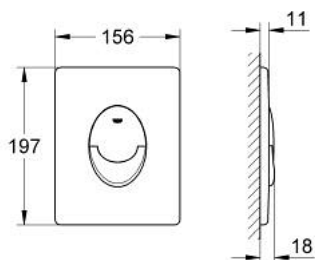

38 505 000 SKATE AIR НАКЛАДНАЯ ПАНЕЛЬ СМЫВА

ОПИСАНИЕ ПРОДУКТА

- Colour: хром
- 2 объема смыва или прерывание смыва старт/стоп
- для пневматического смывного клапана
- вертикальный монтаж
- 156 x 197 мм
- материал: ABS
- GROHE LongLife Finish - стойкое долговечное покрытие
- для Rapid SL и Uniset со смывным бачком GD 2
- для установки на Rapid SLX необходимо заказать ревизионный короб 66 791 000 (приобретается отдельно)

38 505 000 SKATE AIR НАКЛАДНАЯ ПАНЕЛЬ СМЫВА

ЗАПАСНЫЕ ЧАСТИ

1: Винт (Spare part-nr. 6636200M)

2: Крепежная рама (Spare part-nr. 43207000)

3: Крепежный набор (Spare part-nr. 4308500M)*

4: Крепежный набор (Spare part-nr. 4215800M)*