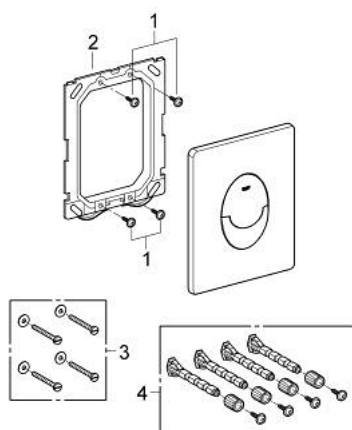

## 38 505 KF0 SKATE AIR НАКЛАДНАЯ ПАНЕЛЬ СМЫВА

### ОПИСАНИЕ ПРОДУКТА

- Colour: фантомный чёрный
- 2 объема смыва или прерывание смыва старт/стоп
- для пневматического сливного клапана
- вертикальный монтаж
- 156 x 197 мм
- материал: ABS
- для Rapid SL и Uniset со смывным бачком GD 2
- для установки на Rapid SLX необходимо заказать ревизионный короб 66 791 000 (приобретается отдельно)

### ЗАПАСНЫЕ ЧАСТИ

- 1: Винт (Spare part-nr. 6636200M)
- 2: Крепежная рама (Spare part-nr. 43207000)
- 3: Крепежный набор (Spare part-nr. 4308500M)\*
- 4: Крепежный набор (Spare part-nr. 4215800M)\*

\* Optional accessories