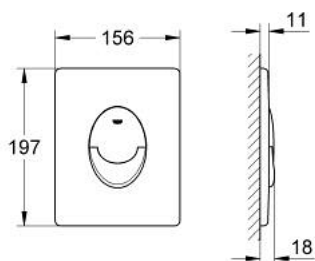

## 38 505 KF0 SKATE AIR НАКЛАДНАЯ ПАНЕЛЬ СМЫВА

### ОПИСАНИЕ ПРОДУКТА

- Colour: фантомный чёрный
- 2 объема смыва или прерывание смыва старт/стоп
- для пневматического сливного клапана
- вертикальный монтаж
- 156 x 197 мм
- материал: ABS
- для Rapid SL и Uniset со смывным бачком GD 2
- для установки на Rapid SLX необходимо заказать ревизионный короб 66 791 000 (приобретается отдельно)