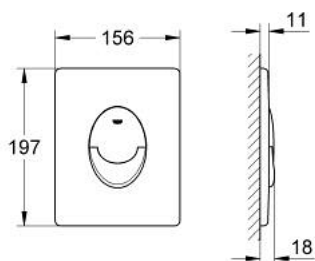

38 505 KF0 SKATE AIR НАКЛАДНАЯ ПАНЕЛЬ СМЫВА

ОПИСАНИЕ ПРОДУКТА

- Colour: фантомный чёрный
- 2 объема смыва или прерывание смыва старт/стоп
- для пневматического сливного клапана
- вертикальный монтаж
- 156 x 197 мм
- материал: ABS
- GROHE EcoJoy Технология совершенного потока при уменьшенном расходе воды
- для Rapid SL и Uniset со смывным бачком GD 2
- для установки на Rapid SLX необходимо заказать ревизионный короб 66 791 000 (приобретается отдельно)

38 505 KF0 SKATE AIR НАКЛАДНАЯ ПАНЕЛЬ СМЫВА

ЗАПАСНЫЕ ЧАСТИ

- 1: Винт (Spare part-nr. 6636200M)
- 2: Крепежная рама (Spare part-nr. 43207000)
- 3: Крепежный набор (Spare part-nr. 4308500M)*
- 4: Крепежный набор (Spare part-nr. 4215800M)*