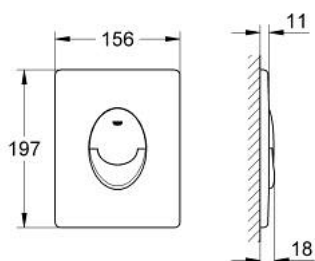

38 505 KV0 SKATE AIR НАКЛАДНАЯ ПАНЕЛЬ СМЫВА

ОПИСАНИЕ ПРОДУКТА

- Colour: черный глянцевый
- 2 объема смыва или прерывание смыва старт/стоп
- для пневматического смывного клапана
- вертикальный монтаж
- 156 x 197 мм
- материал: ABS
- GROHE LongLife finish - стойкое долговечное покрытие
- для Rapid SL и Uniset со смывным бачком GD 2
- для установки на Rapid SLX необходимо заказать ревизионный короб 66 791 000 (приобретается отдельно)

38 505 KV0 SKATE AIR НАКЛАДНАЯ ПАНЕЛЬ СМЫВА

ЗАПАСНЫЕ ЧАСТИ

- 1: Винт (Spare part-nr. 6636200M)
- 2: Крепежная рама (Spare part-nr. 43207000)
- 3: Крепежный набор (Spare part-nr. 4308500M)*
- 4: Крепежный набор (Spare part-nr. 4215800M)*