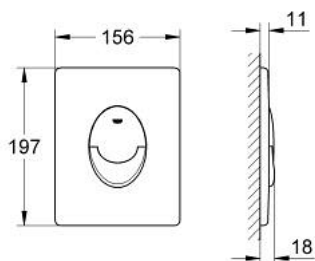

38 505 KV0 SKATE AIR НАКЛАДНАЯ ПАНЕЛЬ СМЫВА

ОПИСАНИЕ ПРОДУКТА

- Colour: черный глянцевый
- 2 объема смыва или прерывание смыва старт/стоп
- для пневматического смывного клапана
- вертикальный монтаж
- 156 x 197 мм
- материал: ABS
- GROHE LongLife finish - стойкое долговечное покрытие
- GROHE EcoJoy Технология совершенного потока при уменьшенном расходе воды
- для Rapid SL и Uniset со смывным бачком GD 2
- для установки на Rapid SLX необходимо заказать ревизионный короб 66 791 000 (приобретается отдельно)

38 505 KV0 SKATE AIR НАКЛАДНАЯ ПАНЕЛЬ СМЫВА

ЗАПАСНЫЕ ЧАСТИ

- 1: Винт (Spare part-nr. 6636200M)
- 2: Крепежная рама (Spare part-nr. 43207000)
- 3: Крепежный набор (Spare part-nr. 4308500M)*
- 4: Крепежный набор (Spare part-nr. 4215800M)*