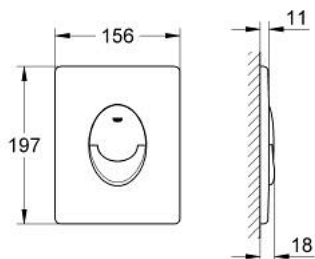

38 505 SHH SKATE AIR НАКЛАДНАЯ ПАНЕЛЬ СМЫВА

ОПИСАНИЕ ПРОДУКТА

- Colour: альпин-белый
- 2 объема смыва или прерывание смыва старт/стоп
- для пневматического смывного клапана
- вертикальный монтаж
- 156 x 197 мм
- материал: ABS
- GROHE LongLife finish - стойкое долговечное покрытие
- GROHE EcoJoy Технология совершенного потока при уменьшенном расходе воды
- антибактериальное покрытие для повышения гигиеничности
- для Rapid SL и Uniset со смывным бачком GD 2
- для установки на Rapid SLX необходимо заказать ревизионный короб 66 791 000 (приобретается отдельно)

38 505 SHH SKATE AIR НАКЛАДНАЯ ПАНЕЛЬ СМЫВА

ЗАПАСНЫЕ ЧАСТИ

- 1: Винт (Spare part-nr. 6636200M)
- 2: Крепежная рама (Spare part-nr. 43207000)
- 3: Крепежный набор (Spare part-nr. 4308500M)*
- 4: Крепежный набор (Spare part-nr. 4215800M)*