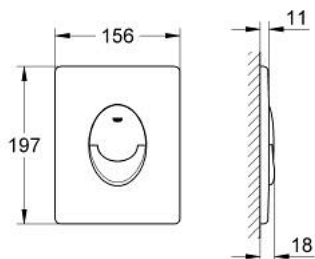

38 505 SHH SKATE AIR НАКЛАДНАЯ ПАНЕЛЬ СМЫВА

ОПИСАНИЕ ПРОДУКТА

- Colour: альпин-белый
- 2 объема смыва или прерывание смыва старт/стоп
- для пневматического смывного клапана
- вертикальный монтаж
- 156 x 197 мм
- материал: ABS
- GROHE LongLife finish - стойкое долговечное покрытие
- антибактериальное покрытие для повышения гигиеничности
- для Rapid SL и Uniset со смывным бачком GD 2
- для установки на Rapid SLX необходимо заказать ревизионный короб 66 791 000 (приобретается отдельно)

38 505 SHH SKATE AIR НАКЛАДНАЯ ПАНЕЛЬ СМЫВА

ЗАПАСНЫЕ ЧАСТИ

- 1: Винт (Spare part-nr. 6636200M)
- 2: Крепежная рама (Spare part-nr. 43207000)
- 3: Крепежный набор (Spare part-nr. 4308500M)*
- 4: Крепежный набор (Spare part-nr. 4215800M)*