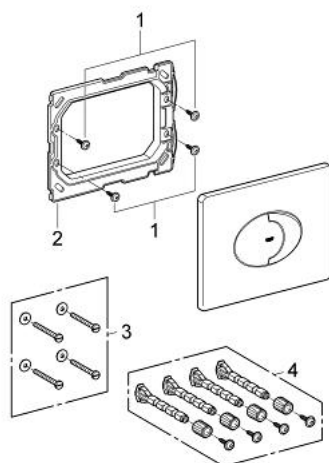

38 506 000 SKATE AIR НАКЛАДНАЯ ПАНЕЛЬ СМЫВА

ОПИСАНИЕ ПРОДУКТА

- Colour: хром
- 2 объема смыва или прерывание смыва старт/стоп
- для пневматического смывного клапана
- горизонтальный монтаж
- 156 x 197 мм
- материал: ABS
- GROHE LongLife Finish - стойкое долговечное покрытие
- для Rapid SL и Uniset со смывным бачком GD 2
- для установки на Rapid SLX необходимо заказать ревизионный короб 66 791 000 (приобретается отдельно)

38 506 000 SKATE AIR НАКЛАДНАЯ ПАНЕЛЬ СМЫВА

ЗАПАСНЫЕ ЧАСТИ

- 1: Винт (Spare part-nr. 6636200M)
- 2: Крепежная рама (Spare part-nr. 43207000)
- 3: Крепежный набор (Spare part-nr. 4308500M)*
- 4: Крепежный набор (Spare part-nr. 4215800M)*