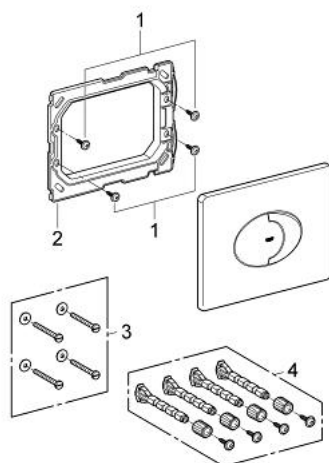

38 506 000 SKATE AIR НАКЛАДНАЯ ПАНЕЛЬ СМЫВА

ОПИСАНИЕ ПРОДУКТА

- Colour: хром
- 2 объема смыва или прерывание смыва старт/стоп
- для пневматического смывного клапана
- горизонтальный монтаж
- 156 x 197 мм
- материал: ABS
- GROHE EcoJoy Технология совершенного потока при уменьшенном расходе воды
- GROHE LongLife Finish - стойкое долговечное покрытие
- для Rapid SL и Uniset со смывным бачком GD 2
- для установки на Rapid SLX необходимо заказать ревизионный короб 66 791 000 (приобретается отдельно)

38 506 000 SKATE AIR НАКЛАДНАЯ ПАНЕЛЬ СМЫВА

ЗАПАСНЫЕ ЧАСТИ

1: Винт (Spare part-nr. 6636200M)

2: Крепежная рама (Spare part-nr. 43207000)

3: Крепежный набор (Spare part-nr. 4308500M)*

4: Крепежный набор (Spare part-nr. 4215800M)*